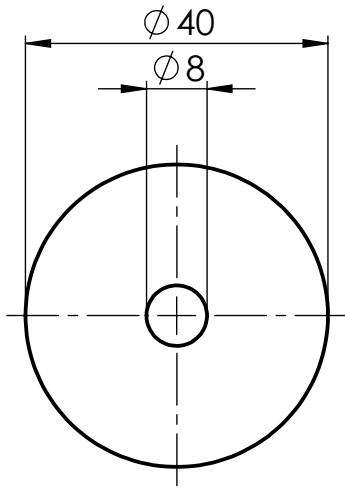

1x Doorzichtig koppelstuk PVC DN32

1x Voerbuis aluminium

2x RVS-Klem

2x Lagerbuis aluminium

2x PVC pijp DN32 s=1.8

3x Schijf-1 triplex

2x Schijf-2 triplex

1x Eindschijf triplex