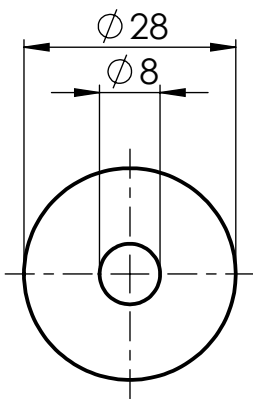

1x Doorzichtig koppelstuk PVC DN32

1x Voerbuis aluminium

2x RVS-Klem

2x Lagerbuis aluminium

2x PVC pijp DN32 s=1.8

3x Schijf-1 triplex

2x Schijf-2 triplex

1x Eindschijf triplex