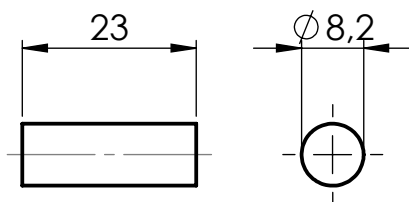

1x Doorzichtig koppelstuk PVC DN32

1x Voerbuis aluminium

2x RVS-Klem

2x Lagerbuis aluminium

2x PVC pijp DN32 s=1.8

3x Schijf-1 triplex

2x Schijf-2 triplex

1x Eindschijf triplex