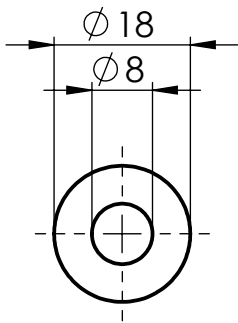

1x Doorzichtig koppelstuk PVC DN32

1x Voerbuis aluminium

2x RVS-Klem

2x Lagerbuis aluminium

2x PVC pijp DN32 s=1.8

3x Schijf-1 triplex

2x Schijf-2 triplex

1x Eindschijf triplex