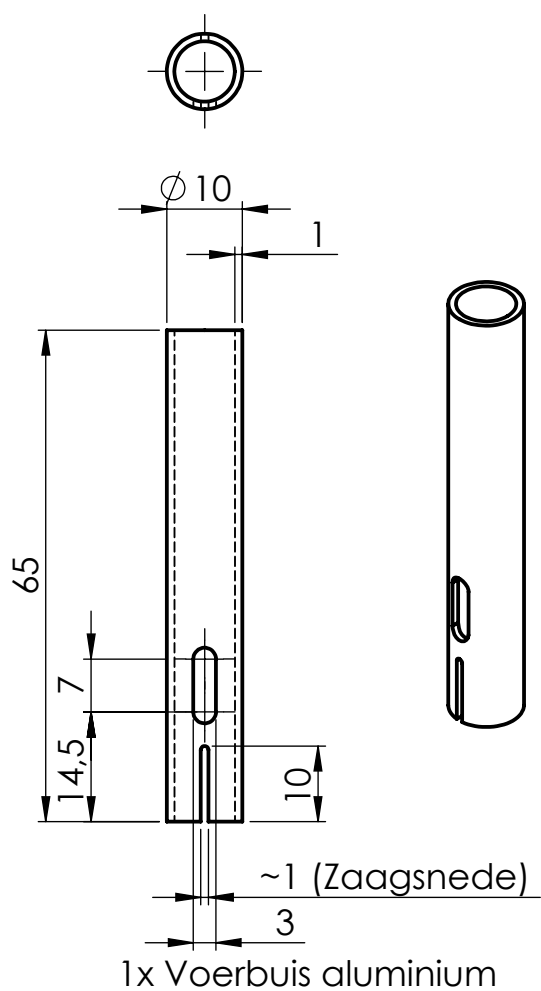

1x Doorzichtig koppelstuk PVC DN32

1x Voerbuis aluminium

2x RVS-Klem

2x Lagerbuis aluminium

2x PVC pijp DN32 s=1.8

3x Schijf-1 triplex

2x Schijf-2 triplex

1x Eindschijf triplex