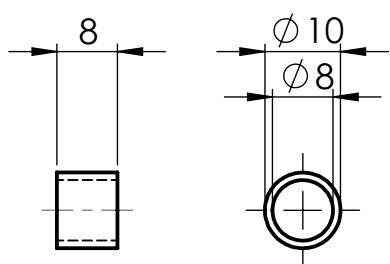

1x Doorzichtig koppelstuk PVC DN32

1x Voerbuis aluminium

2x RVS-Klem

2x Lagerbuis aluminium

2x PVC pijp DN32 s=1.8

3x Schijf-1 triplex

2x Schijf-2 triplex

1x Eindschijf triplex