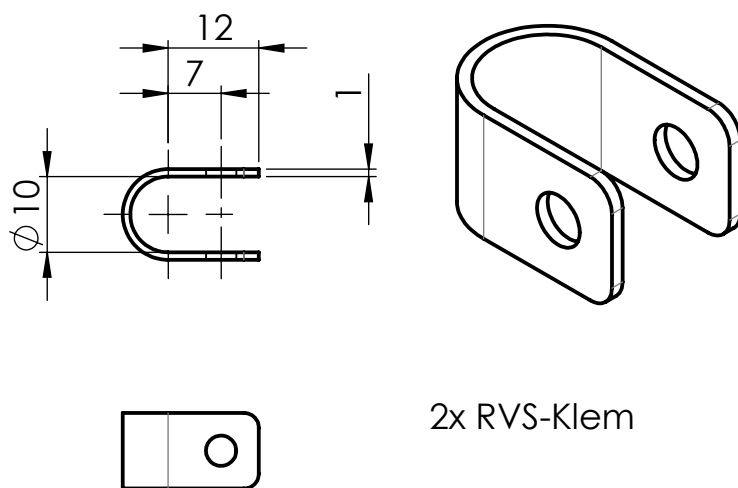

1x Doorzichtig koppelstuk PVC DN32

1x Voerbuis aluminium

2x RVS-Klem

2x Lagerbuis aluminium

2x PVC pijp DN32 s=1.8

3x Schijf-1 triplex

2x Schijf-2 triplex

1x Eindschijf triplex