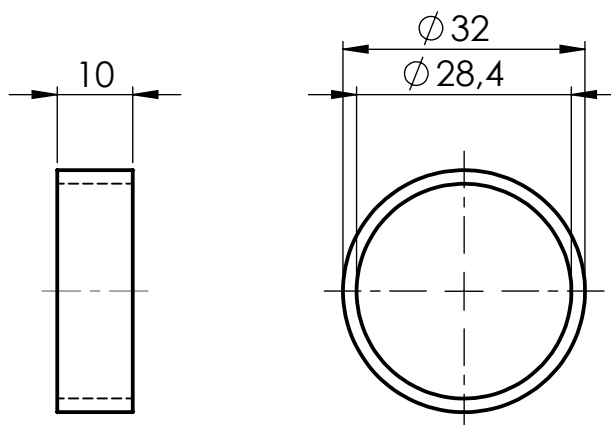

1x Doorzichtig koppelstuk PVC DN32

1x Voerbuis aluminium

2x RVS-Klem

2x Lagerbuis aluminium

2x PVC pijp DN32 s=1.8

3x Schijf-1 triplex

2x Schijf-2 triplex

1x Eindschijf triplex