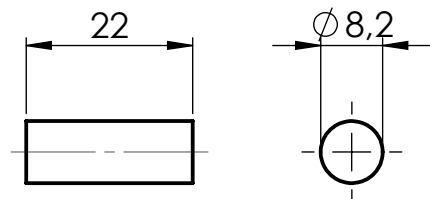

1x Deuvel hout aangedreven