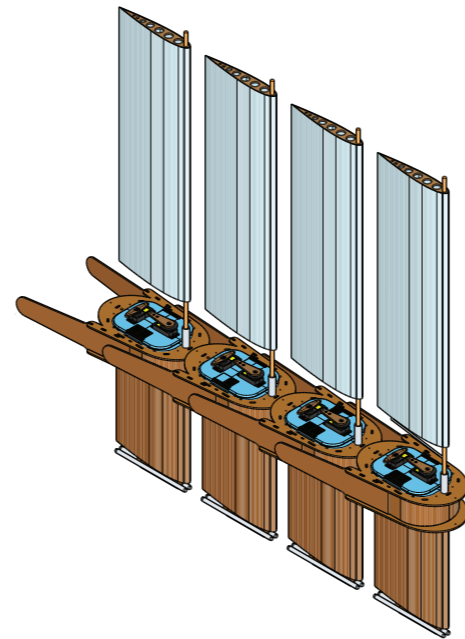

# Protei Mini-RC "Sputnik"

20161211 Protei Inc / Scoutbots Ltd, prepared by Cesar Jung-Harada  
Creative Commons, Attribution, International 4.0

0°, 4 modules

90°, 4 modules

180°, 7 modules