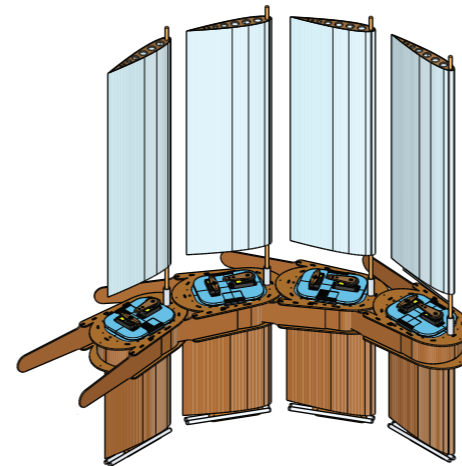

# Protei Mini-RC "Sputnik"

20161211 Protei Inc / Scoutbots Ltd, prepared by Cesar Jung-Harada  
Creative Commons, Attribution, International 4.0

0°, 4 modules

90°, 4 modules

180°, 7 modules