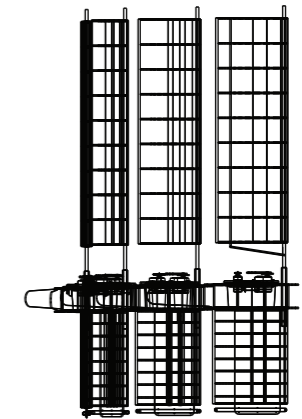

# Protei Mini-RC "Sputnik"

20161211 Protei Inc / Scoutbots Ltd, prepared by Cesar Jung-Harada  
Creative Commons, Attribution, International 4.0

0°, 4 modules

90°, 4 modules

180°, 7 modules