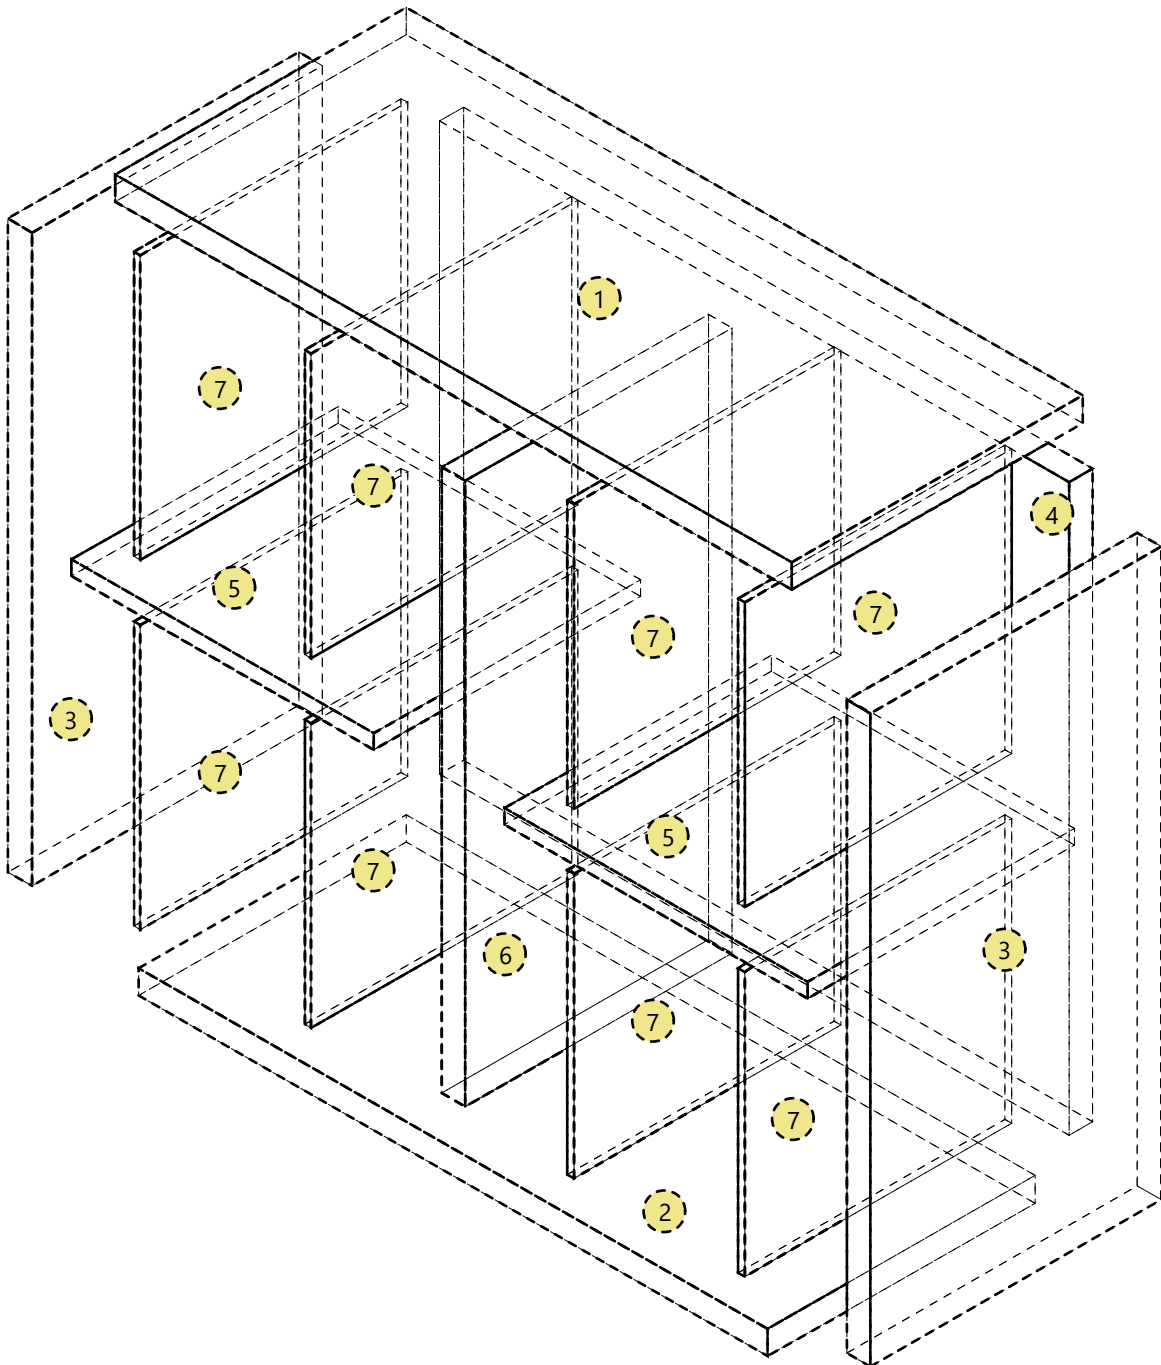

Altura 49.5 cm
Anchura 57 cm
Profundidad 24.5 cm

Lista de Corte (Dimensiones Totales) Fibrofácil 5,5mm, 0.55

Num Referencia	Altura	Anchura	Cantidad	Fibra	Canto Izqui...	Canto Derec...	Canto Inferior	Canto Super...
7 División Verti...	22.15	22.5	8	No				

Lista de Corte (Dimensiones Totales) MDF Crudo 18mm, 1.2

Num Referencia	Altura	Anchura	Cantidad	Fibra	Canto Izqui...	Canto Derec...	Canto Inferior	Canto Super...
5 Estante Fijo [...	25.5	22.5	2	No				

Lista de Corte (Dimensiones Totales) Pino, 2

Cara 1

24.5

47.5

Lateral Izquierdo Pino

Altura: 47.5

Anchura: 24.5

Espesor: 2

Cantidad: 1

Cara 1

Trasera

Pino

Altura: 47.5

Anchura: 53

Espesor: 2

Cantidad: 1

Cara 1