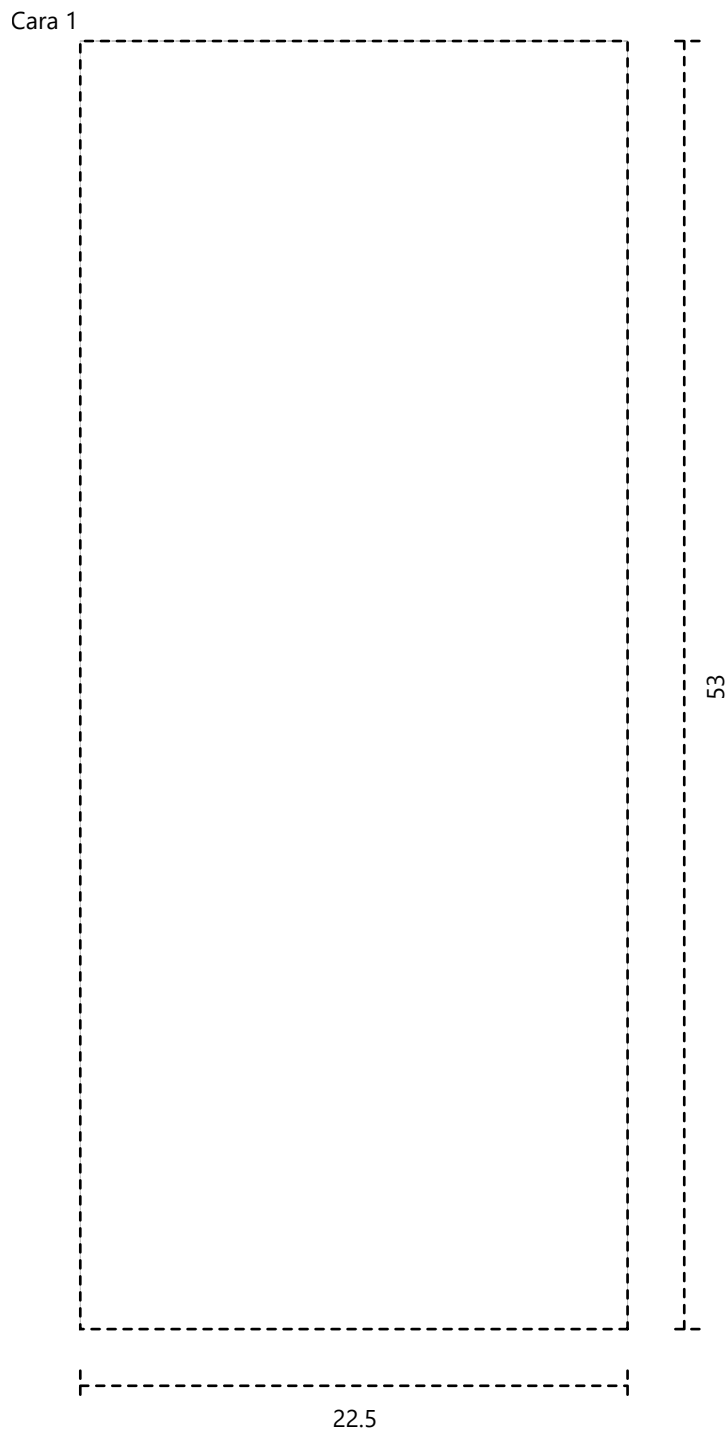

Lista de Corte (Dimensiones Totales) Pino Silvestre, 2

Num Referencia	Altura	Anchura	Cantidad	Fibra	Canto Izquier...	Canto Derecho	Canto Inferior	Canto Superior
1 Techo	57	24.5	1	No				
2 Suelo	53	22.5	1	No				

Resumen

Panel	Superficie	Precio (€/m ²)	Precio
Fibrofácil 5,5mm, 0.55	0.40 m ²		0,00 €
MDF Crudo 18mm, 1.2	0.11 m ²		0,00 €
Pino Silvestre, 2	0.26 m ²		0,00 €
Pino, 2	0.59 m ²		0,00 €
Total			0,00 €

Herrajes para un único Panel	Cantidad	Precio Unitario	Precio
Poignée Ronde	2	0.00	0,00 €
Total			0,00 €

Total			0,00 €
--------------	--	--	---------------

Techo Pino Silvestre Altura: 57 Anchura: 24.5 Espesor: 2 Cantidad: 1

Suelo Pino Silvestre Altura: 53 Anchura: 22.5 Espesor: 2 Cantidad: 1

Lateral Derecho Pino Altura: 47.5 Anchura: 24.5 Espesor: 2 Cantidad: 1

Cara 1

24.5

47.5

Lateral Izquierdo Pino

Altura: 47.5

Anchura: 24.5

Espesor: 2

Cantidad: 1