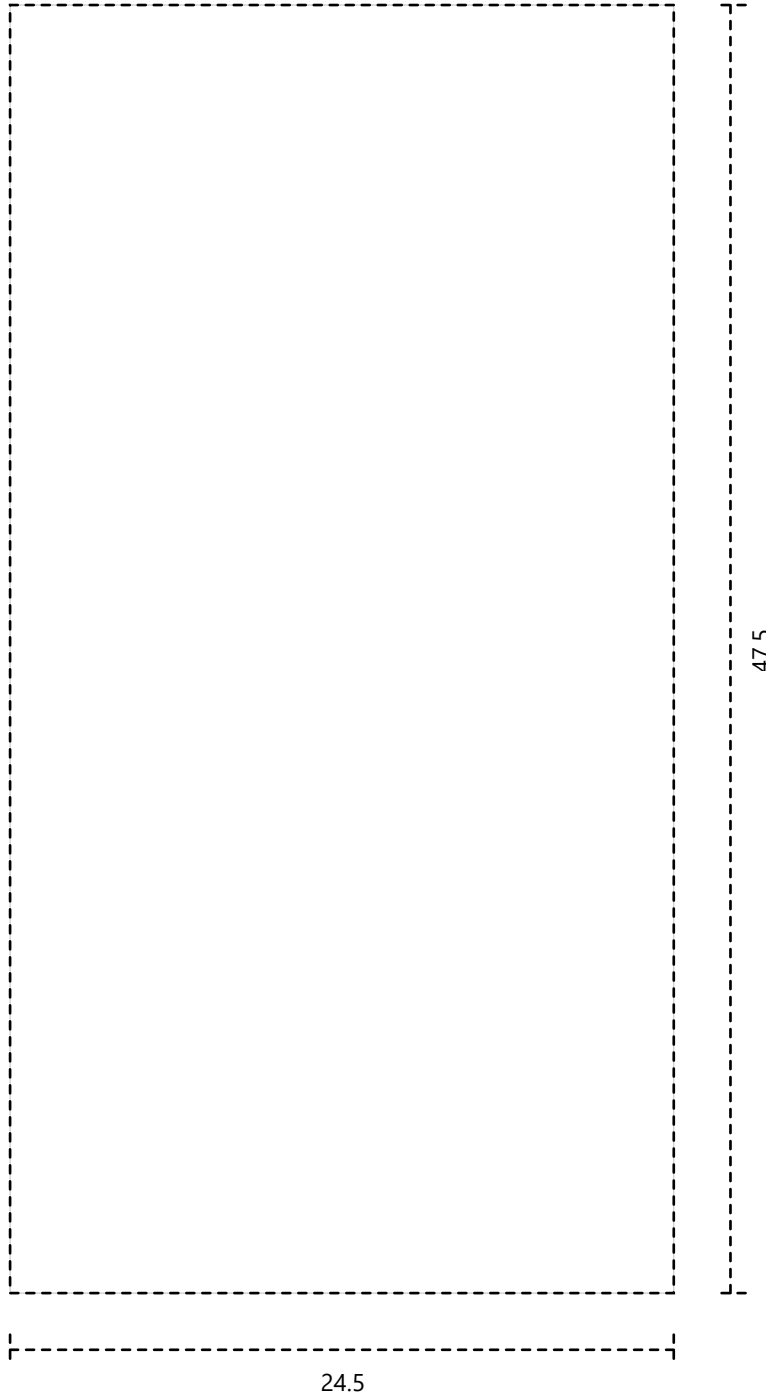

Lateral Izquierdo Pino

Altura: 47.5

Anchura: 24.5

Espesor: 2

Cantidad: 1

Cara 1