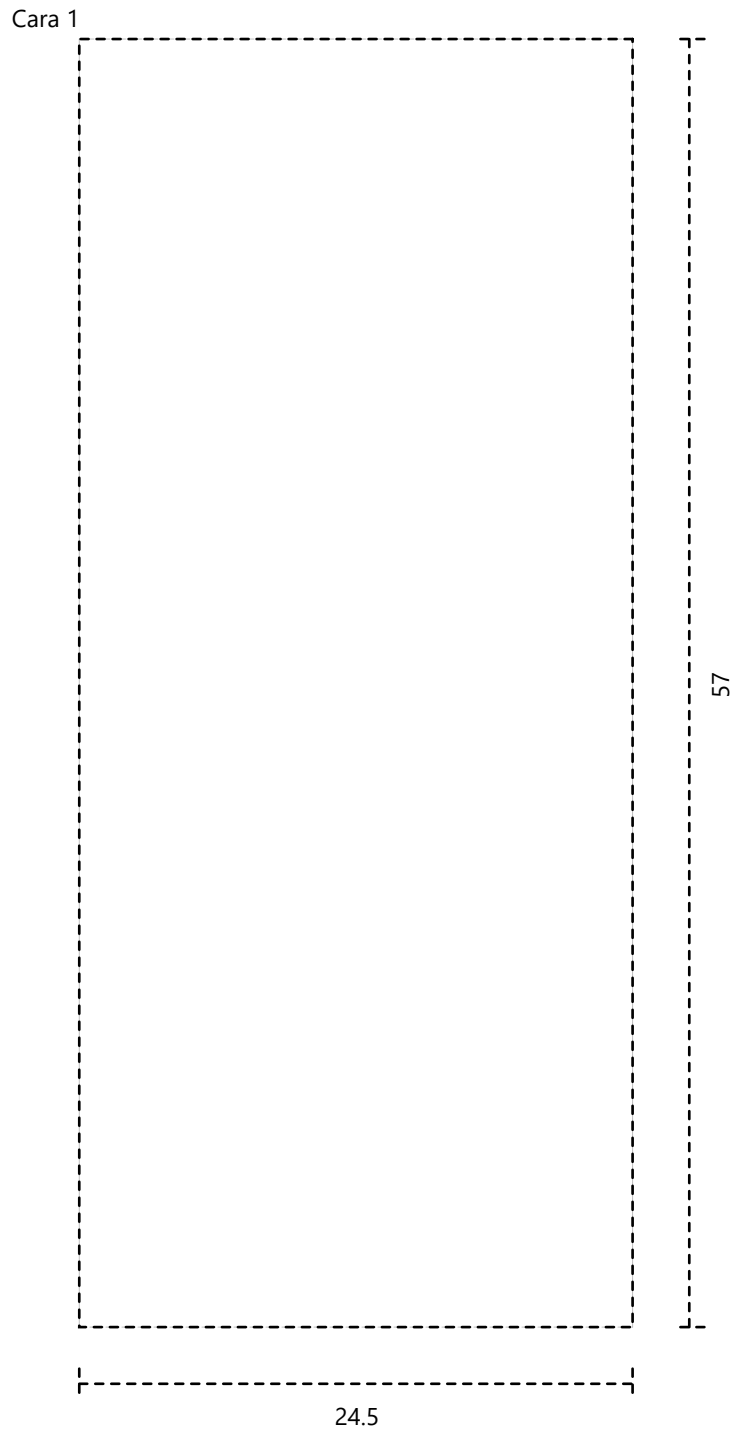

Lista de Corte (Dimensiones Totales) Fibrofácil 5,5mm, 0.55

Num Referencia	Altura	Anchura	Cantidad	Fibra	Canto Izqui...	Canto Derec...	Canto Inferior	Canto Super...
7 División Verti...	22.15	22.5	8	No				

Lista de Corte (Dimensiones Totales) MDF Crudo 18mm, 1.2

Num Referencia	Altura	Anchura	Cantidad	Fibra	Canto Izqui...	Canto Derec...	Canto Inferior	Canto Super...
5 Estante Fijo [...	25.5	22.5	2	No				

Lista de Corte (Dimensiones Totales) Pino, 2

Num Referencia	Altura	Anchura	Cantidad	Fibra	Canto Izqui...	Canto Derec...	Canto Inferior	Canto Super...
3 Lateral Derec...	47.5	24.5	2	No				
4 Trasera	47.5	53	1	No				
6 División Verti...	45.5	22.5	1	No				

Lista de Corte (Dimensiones Totales) Pino Silvestre, 2

Num Referencia	Altura	Anchura	Cantidad	Fibra	Canto Izquier...	Canto Derecho	Canto Inferior	Canto Superior
1 Techo	57	24.5	1	No				
2 Suelo	53	22.5	1	No				

Resumen

Panel	Superficie	Precio (€/m²)	Precio
Fibrofácil 5,5mm, 0.55	0.40 m²		0,00 €
MDF Crudo 18mm, 1.2	0.11 m²		0,00 €
Pino Silvestre, 2	0.26 m²		0,00 €
Pino, 2	0.59 m²		0,00 €
Total			0,00 €

Herrajes para un único Panel	Cantidad	Precio Unitario	Precio
Poignée Ronde	2	0.00	0,00 €
Total			0,00 €

Total			0,00 €

Techo Pino Silvestre Altura: 57 Anchura: 24.5 Espesor: 2 Cantidad: 1