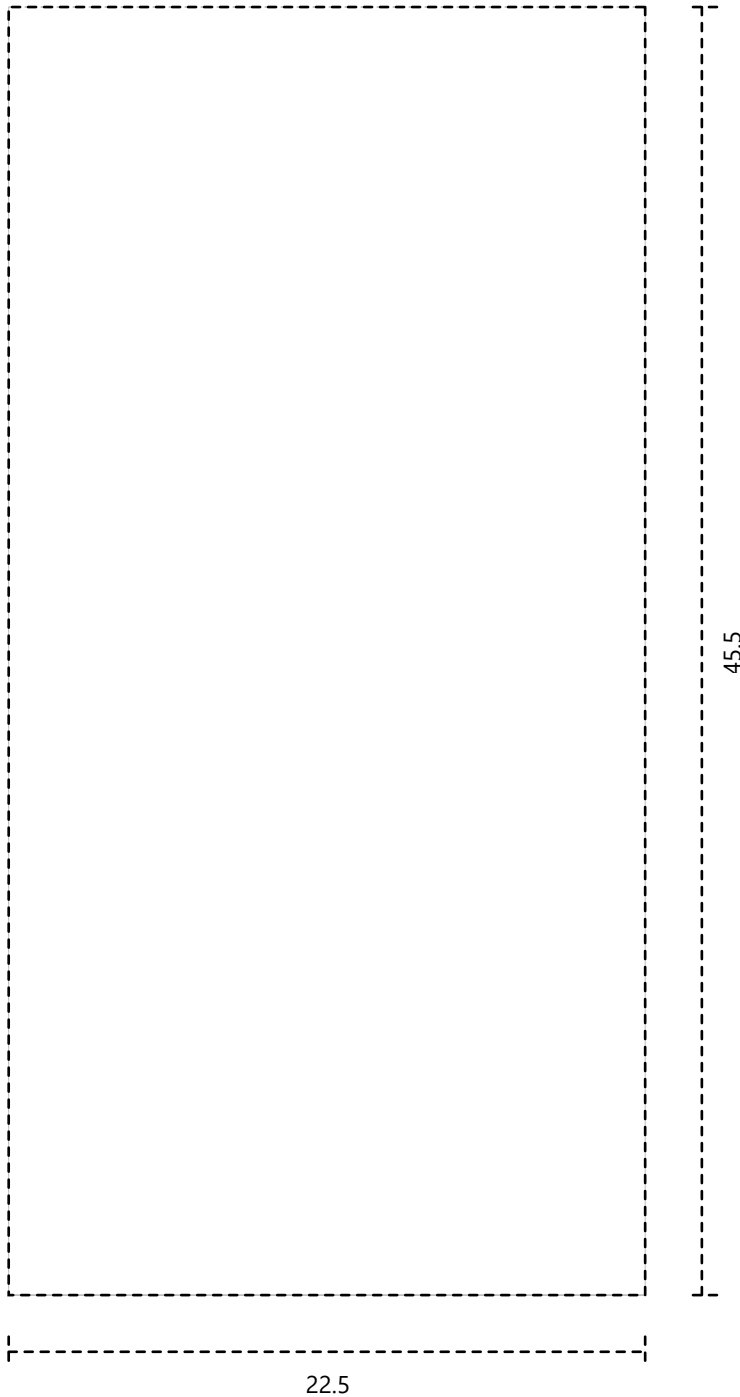

División Vertical [1] Pino Altura: 45.5 Anchura: 22.5 Espesor: 2 Cantidad: 1

Cara 1