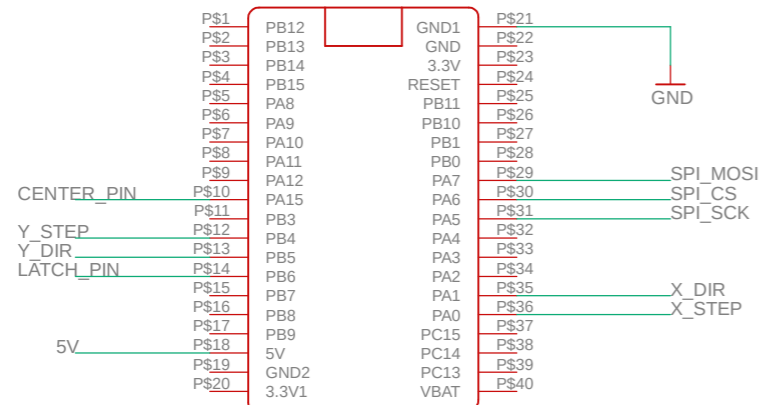

STM32 "BLUE-PILL"

ILDA_X

MCP4822 12Bit DAC

ILDA_Y