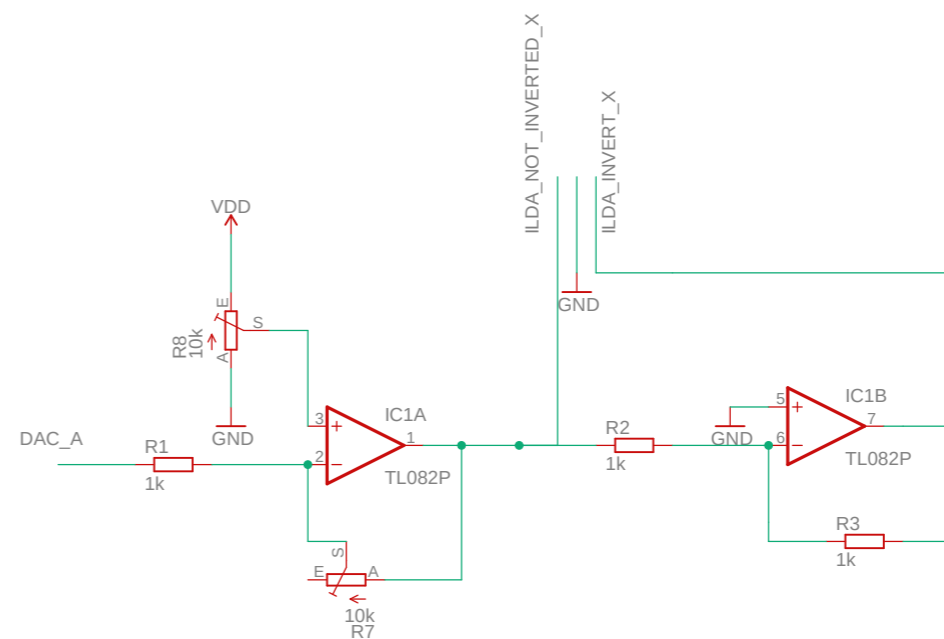

STM32 "BLUE-PILL"

ILDA_X

MCP4822 12Bit DAC

ILDA_Y