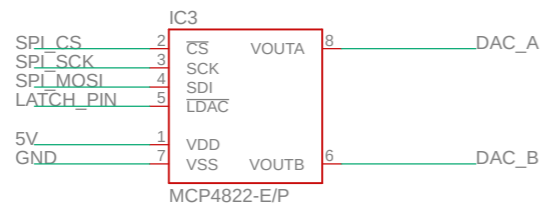

STM32 "BLUE-PILL"

ILDA_X

MCP4822 12Bit DAC

ILDA_Y