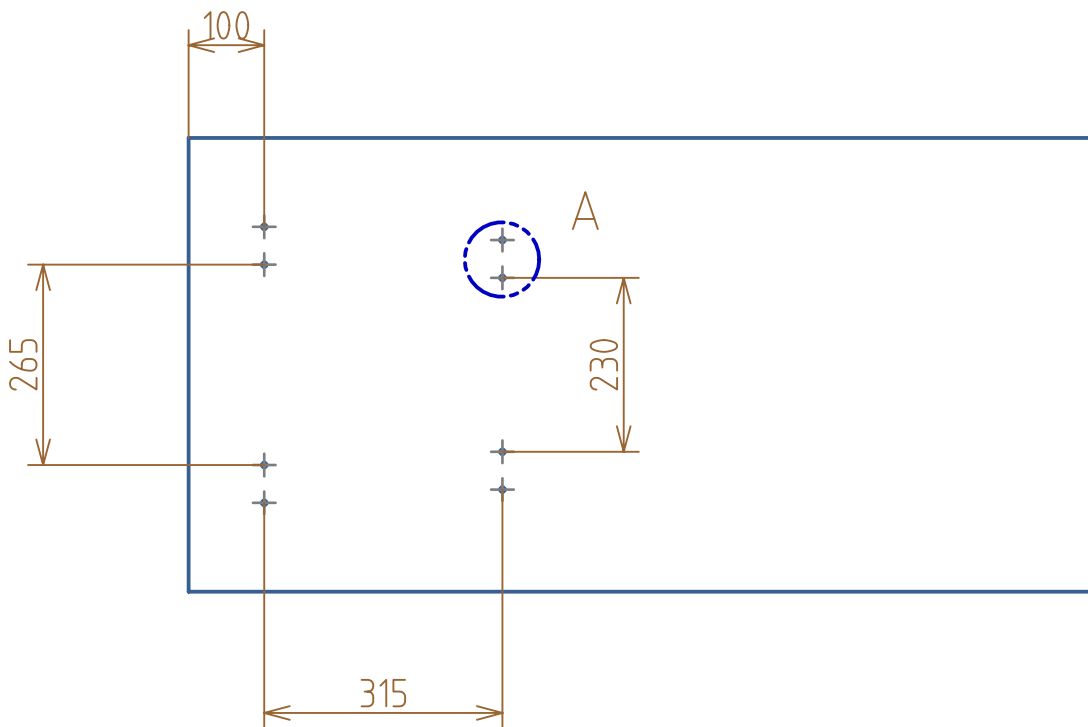

DETAIL A
SCALE 1:2

SCHAAL	MATERIAAL :	NORM :	GROEP :	DATUM :
1 : 10			NAAM :	
	howest Hogeschool West-Vlaanderen Campus GKG Kortrijk	ID PART : Formply ID DWG : Formply-dwg2	A4	