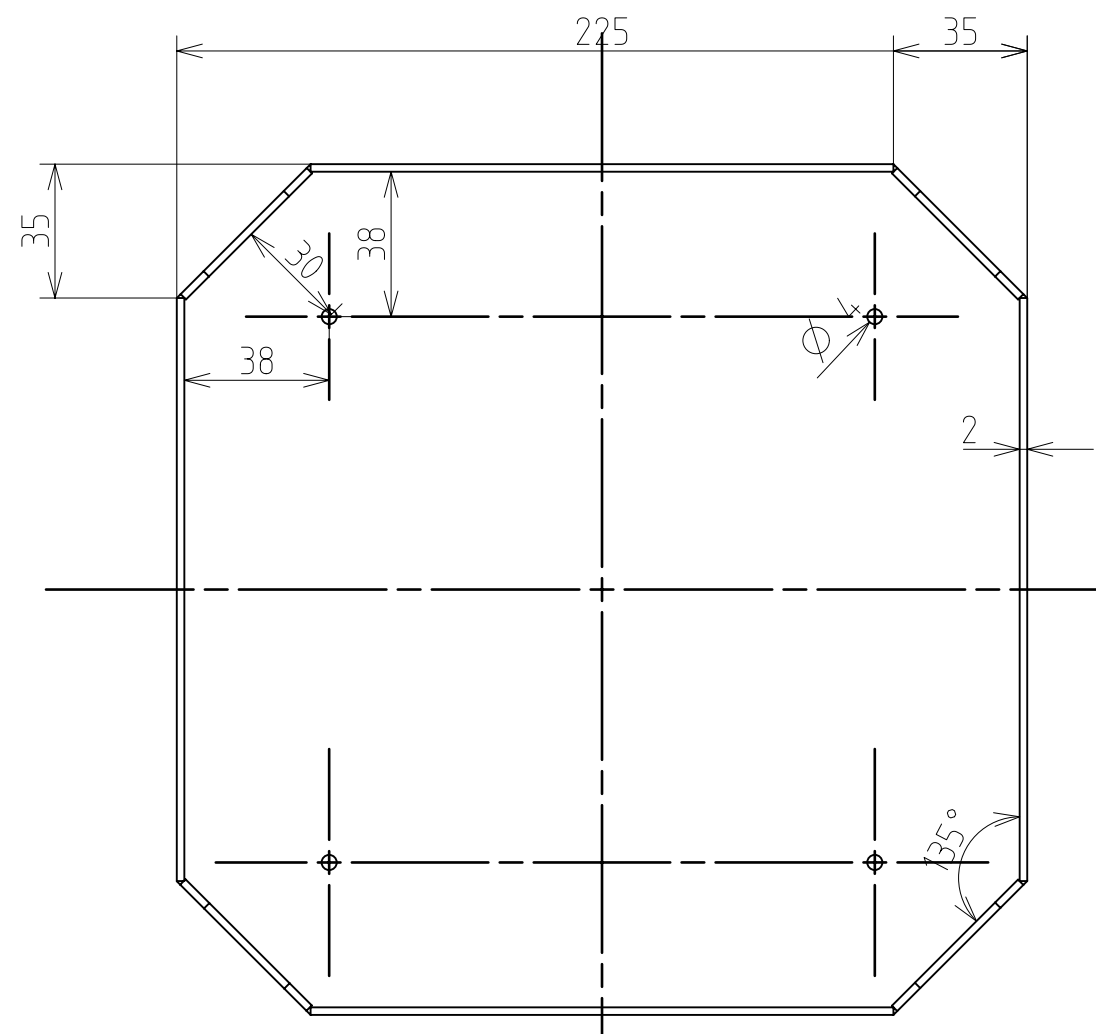

1 2 3 4 5 6 7 8

F
E
D
C
B
A

SCHAAL 1:1	MATERIAAL:	NORM: 1S02768mK	GROEP: 21PO	DATUM: 1/11/15
	Bottom plate		NAAM: Yorick Cappoen	
		Hogeschool West-Vlaanderen Campus GKG Kortrijk	ID PART: 21POE_Cappoen_Yorick_kookplaat b	ID DWG: 21POE_Cappoen_Yorick_kookplaat beneden_dwg2