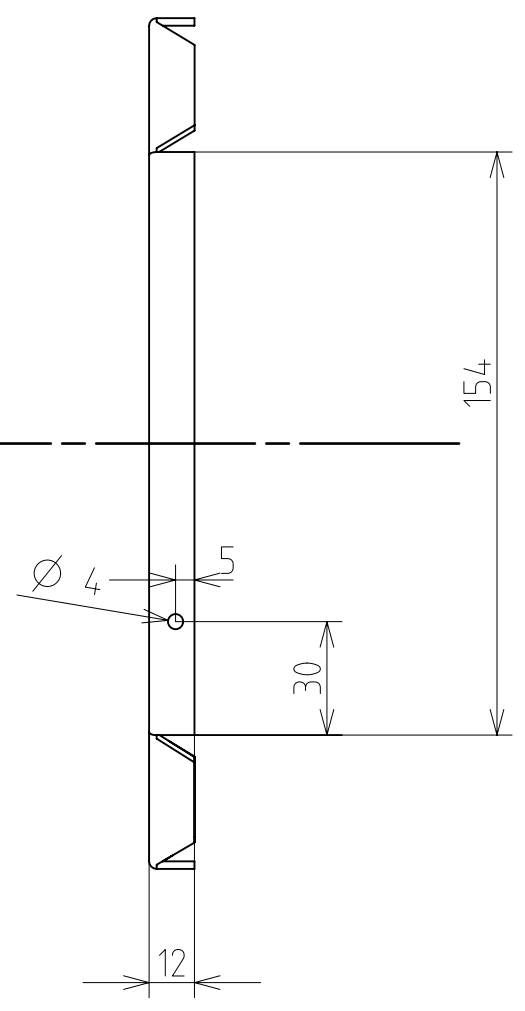

1 2 3 4 5 6 7 8

F
E
D
C
B
A

SCHAAL 1:1	MATERIAAL:	NORM: 1S02768mK	GROEP: 21PO	DATUM: 1/11/15
	Bottom plate		NAAM: Yorick Cappoen	
		Hogeschool West-Vlaanderen Campus GKG Kortrijk	ID PART: 21POE_Cappoen_Yorick_kookplaat b	ID DWG: 21POE_Cappoen_Yorick_kookplaat beneden_dwg2