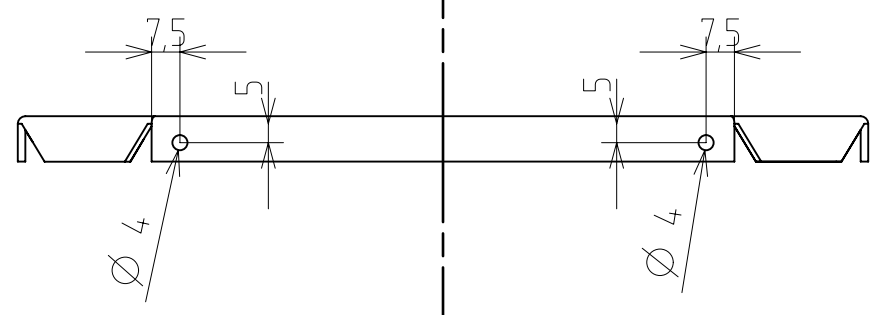

1 2 3 4 5 6 7 8

F
E
D
C
B
A

SCHAAL 1:1	MATERIAAL:	NORM: 1S02768mK	GROEP: 21PO	DATUM: 1/11/15
	Bottom plate		NAAM: Yorick Cappoen	
		Hogeschool West-Vlaanderen Campus GKG Kortrijk	ID PART: 21POE_Cappoen_Yorick_kookplaat b	ID DWG: 21POE_Cappoen_Yorick_kookplaat beneden_dwg2