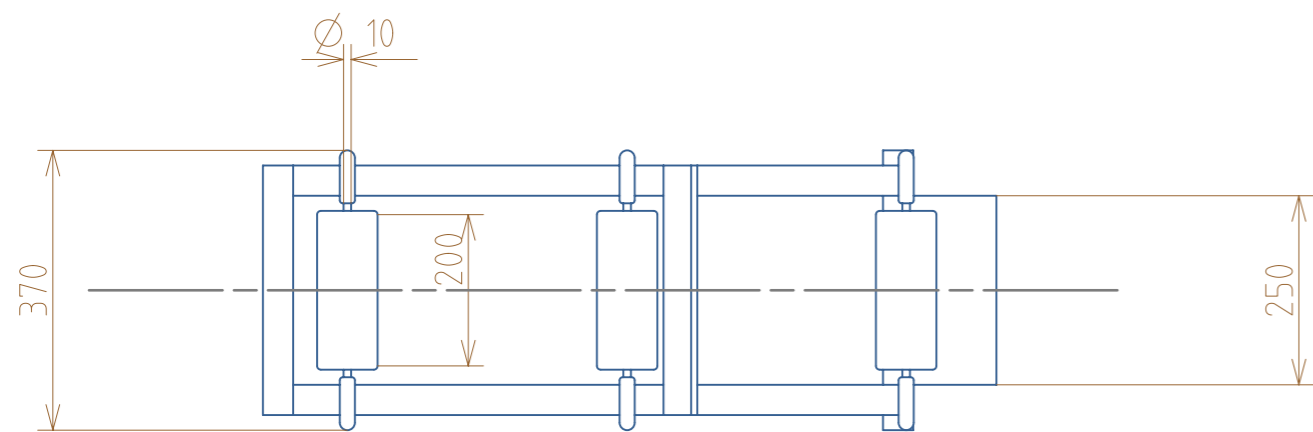

F

E

D

C

B

A

SCHAAL 1 : 10	MATERIAAL :	NORM : ISO2768mK	GROEP :	DATUM :
				NAAM :
			ID PART : loopband	A3
			ID DWG : loopband_dwg1	

1