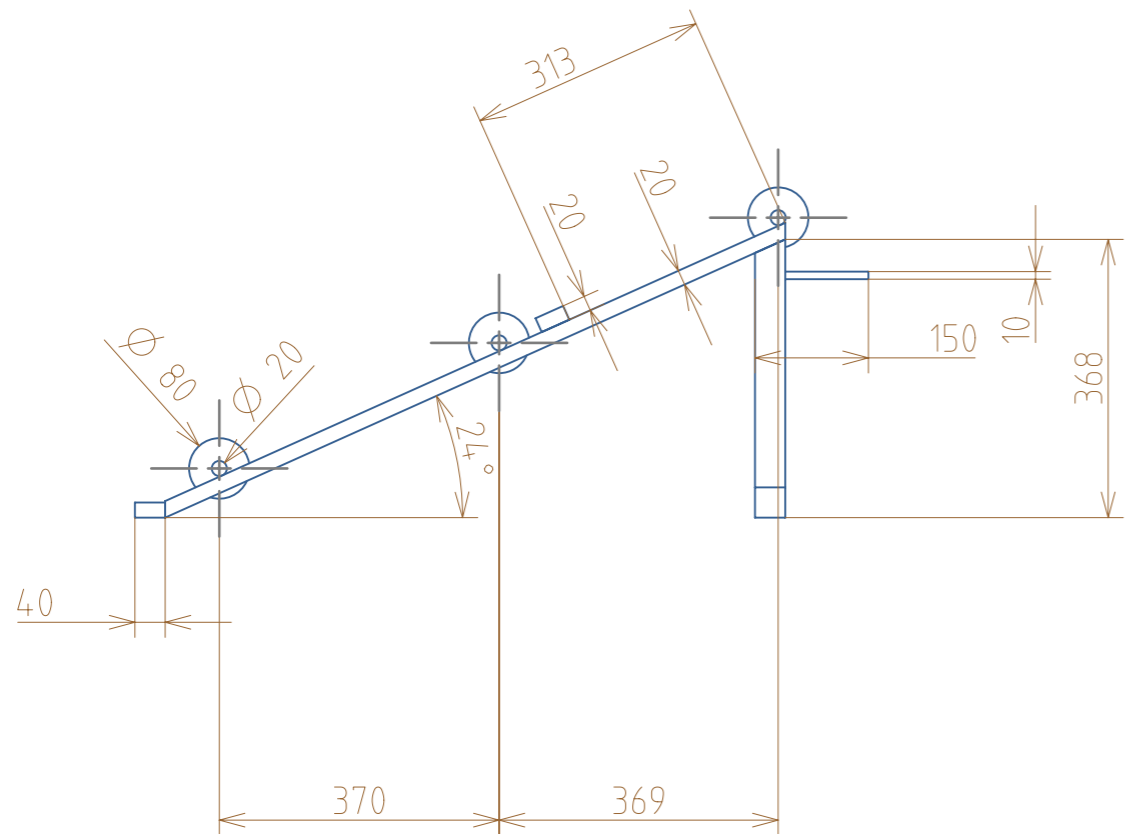

F

E

D

C

B

A

SCHAAL 1 : 10	MATERIAAL :	NORM : ISO2768mK	GROEP :	DATUM :
				NAAM :
			ID PART : loopband	A3
			ID DWG : loopband_dwg1	

1

2

3

4

5

6

7

8

A