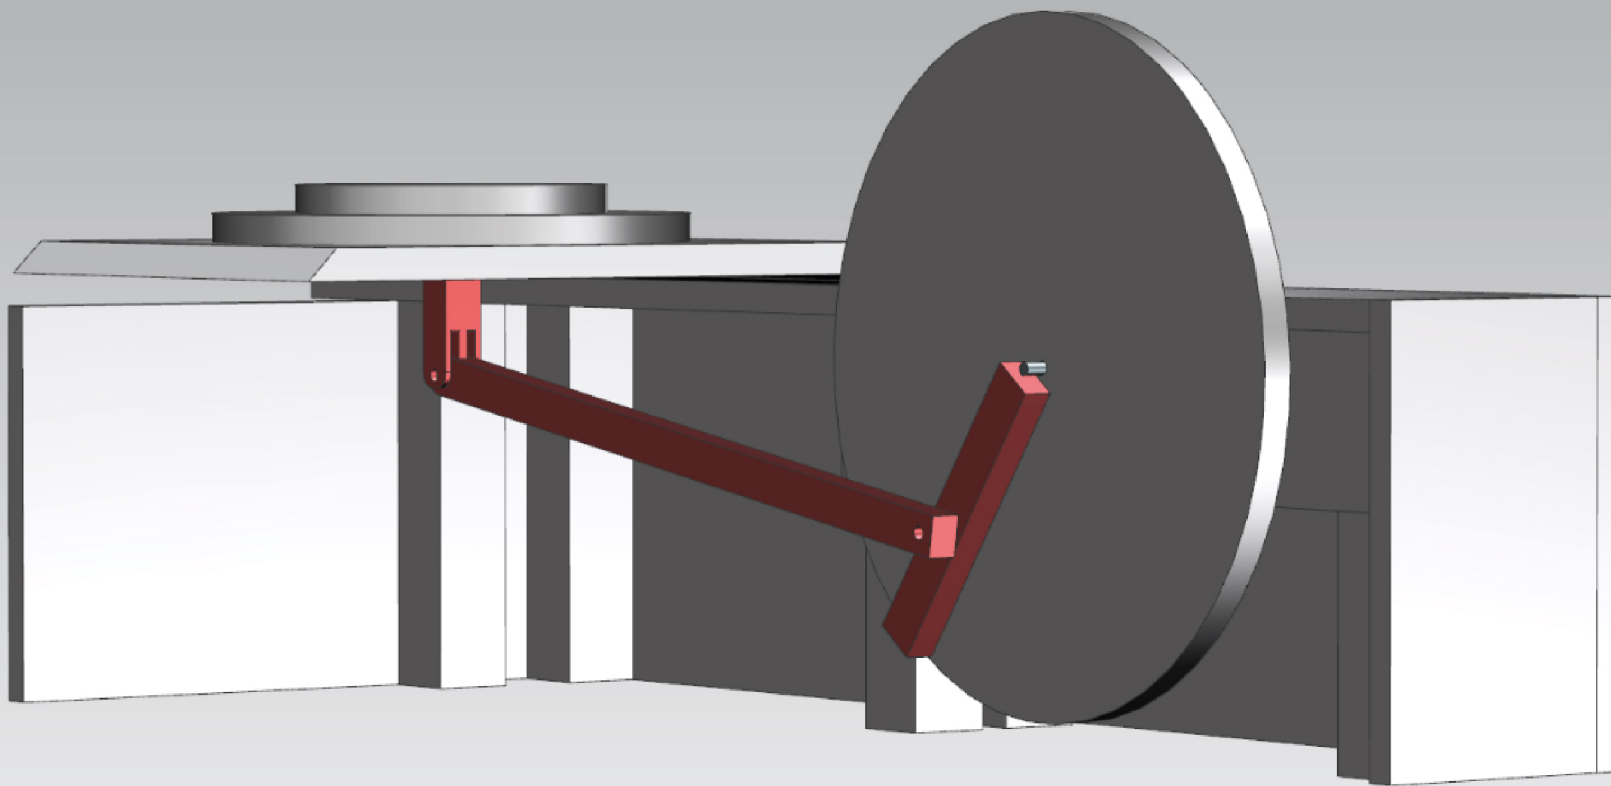

Exploded View

3	STUK - VOOR - KR UK - SLEUF	1
2	DRIJFSTANG	1
1	BLOKJE DRIJFSTANG	1
PC NO	PART NAME	QTY

Thickness 18

2.

Thickness 18

3.