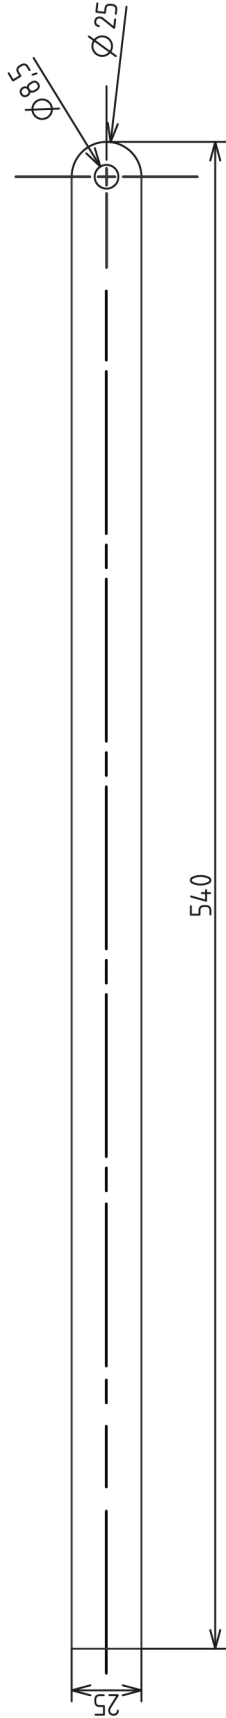

Exploded View

3	STUK - VOOR - KR UK - SLEUF	1
2	DRIJFSTANG	1
1	BLOKJE DRIJFSTANG	1
PC NO	PART NAME	QTY

Thickness 18

2.

Thickness 18

3.