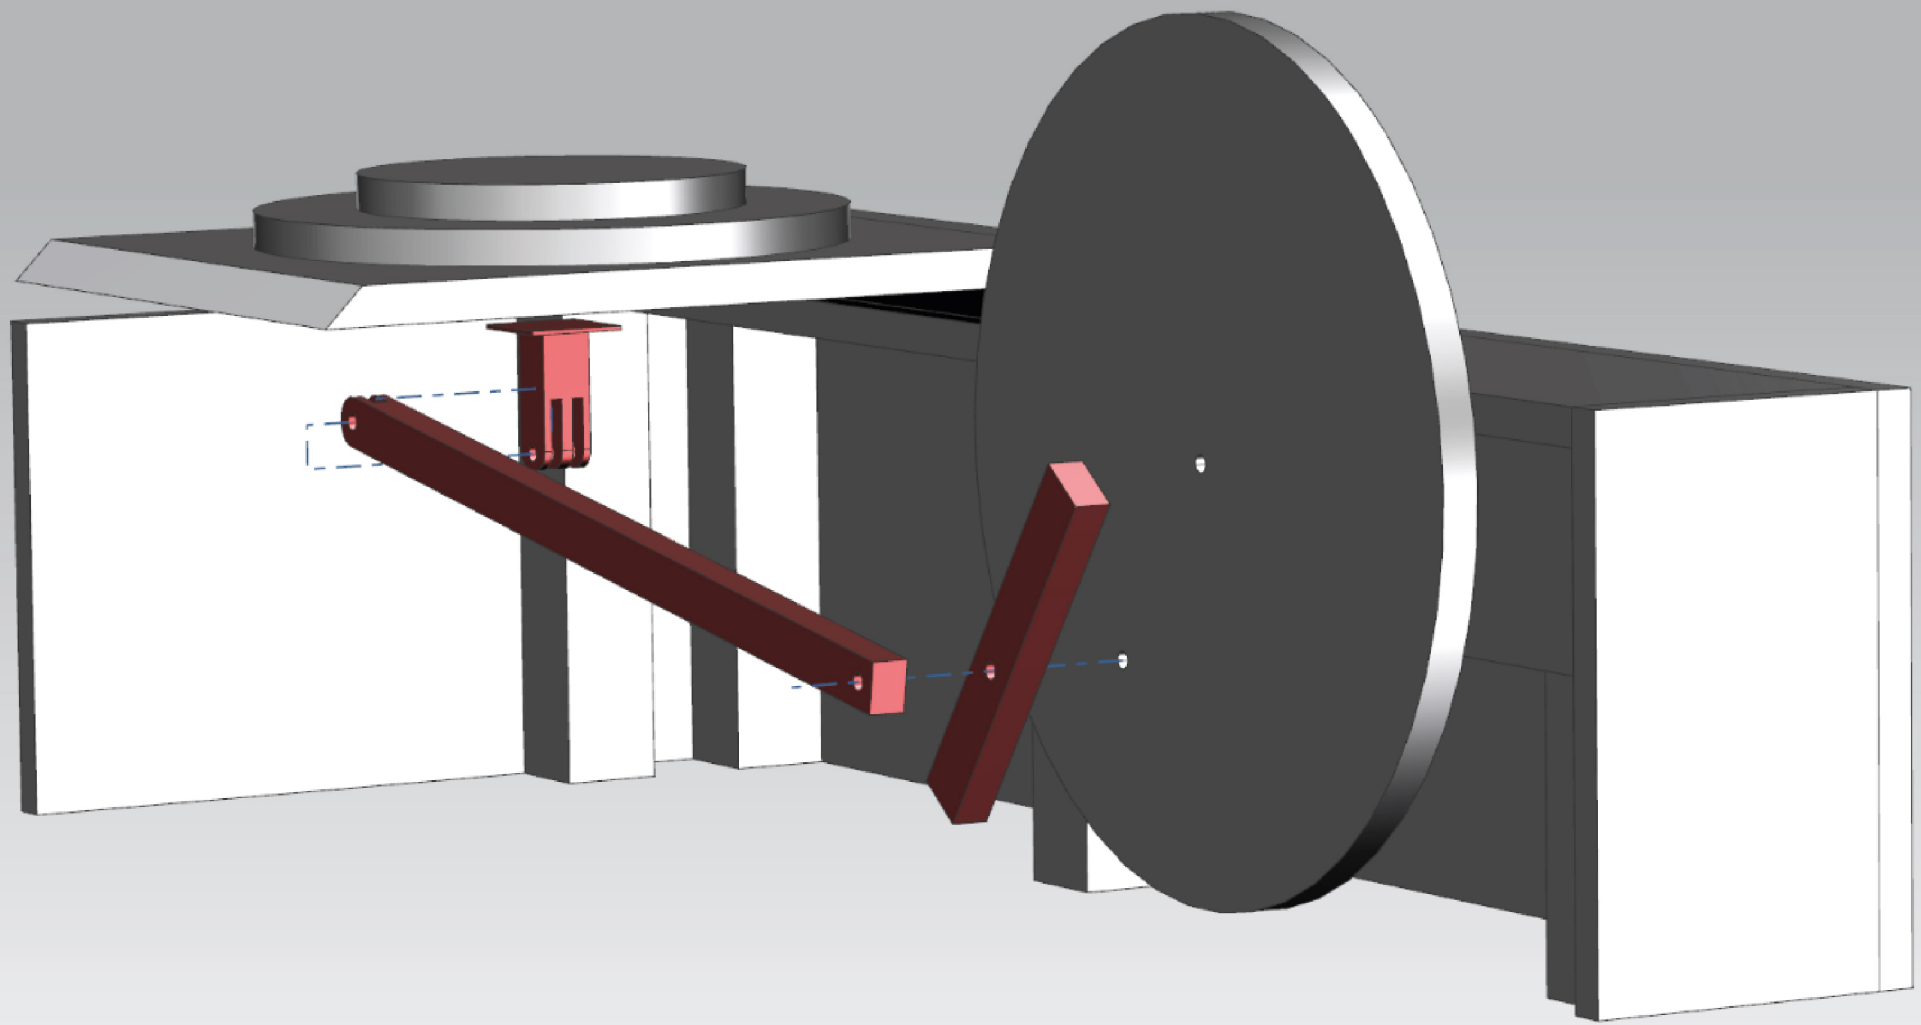

Exploded View

3	STUK - VOOR - KR UK - SLEUF	1
2	DRIJFSTANG	1
1	BLOKJE DRIJFSTANG	1
PC NO	PART NAME	QTY

Thickness 18

2.

Thickness 18

3.