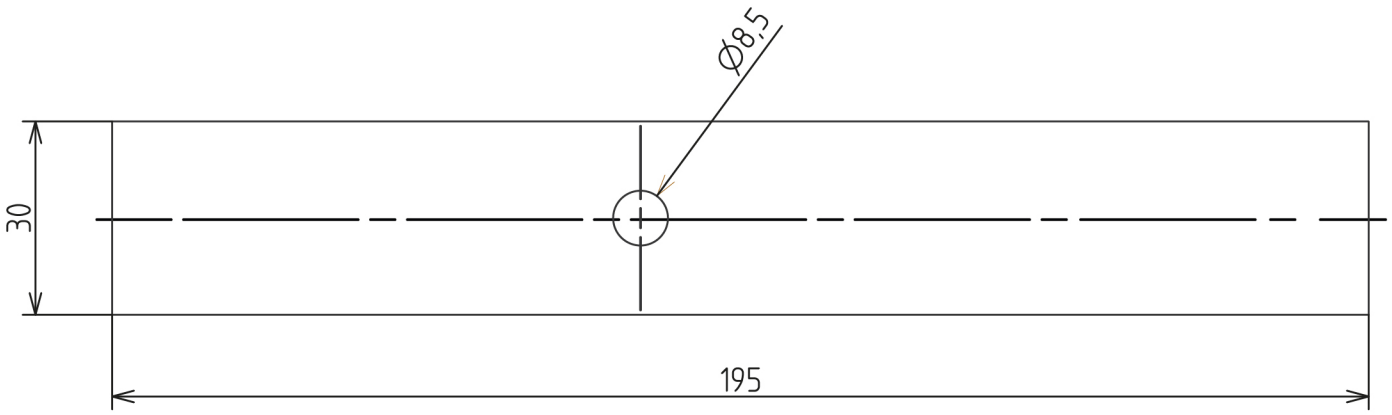

Exploded View

3	STUK - VOOR - KR UK - SLEUF	1
2	DRIJFSTANG	1
1	BLOKJE DRIJFSTANG	1
PC NO	PART NAME	QTY

Thickness 18

2.

Thickness 18

3.