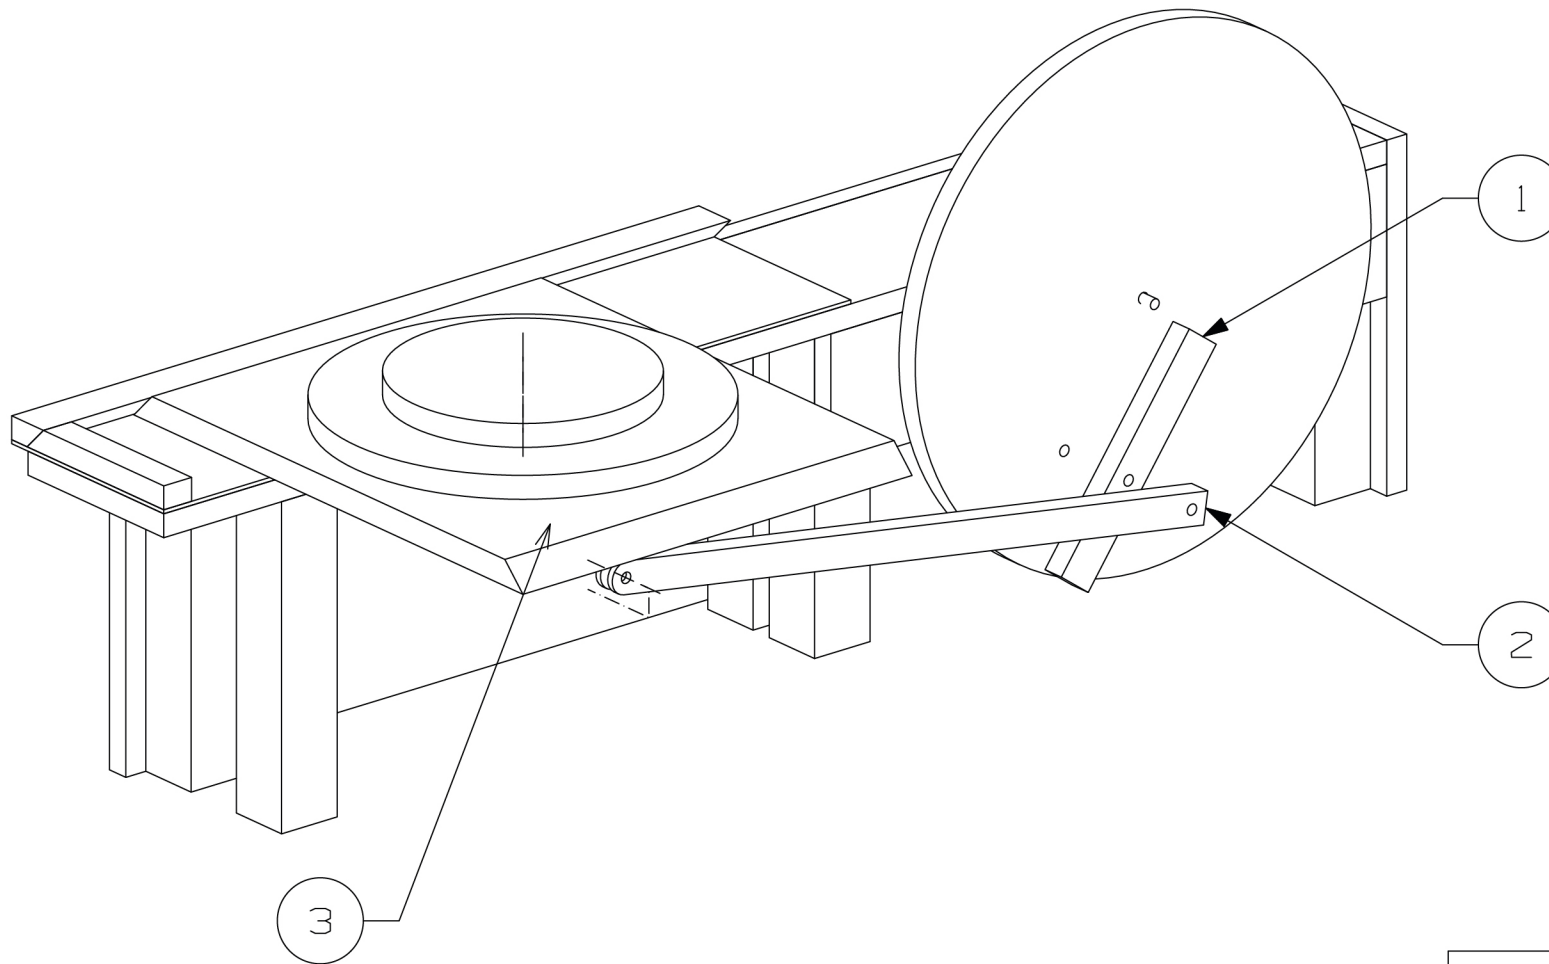

Exploded View

3	STUK - VOOR - KR UK - SLEUF	1
2	DRIJFSTANG	1
1	BLOKJE DRIJFSTANG	1
PC NO	PART NAME	QTY

Thickness 18

2.

Thickness 18

3.