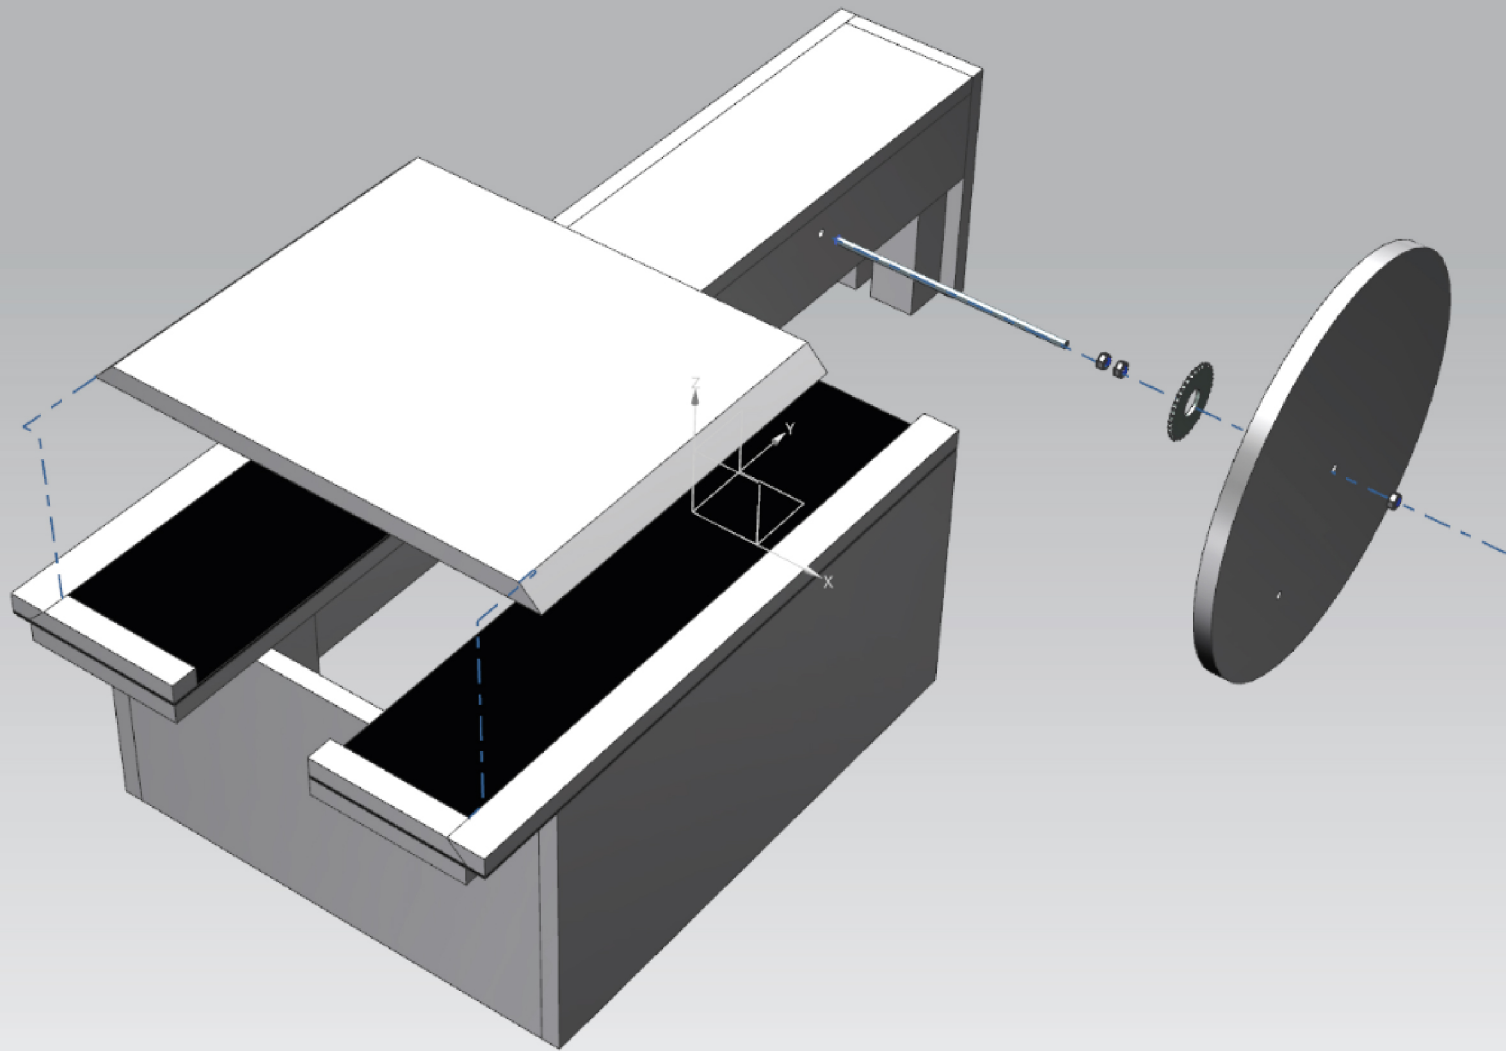

Exploded View

5	SCHUIFPLAAT SJABLOON	1
4	2299K350_MAC HINABLE - BORE FLAT SPROCKET_SLD PPT	1
3	PLAAT	1
2	HEX NUT, 1 B, FINE THD, DIN, M8X1	3
1	DRAADSTANG	1
PC NO	PART NAME	QTY

1.

3.

Thickness 18

5.

Thickness 18