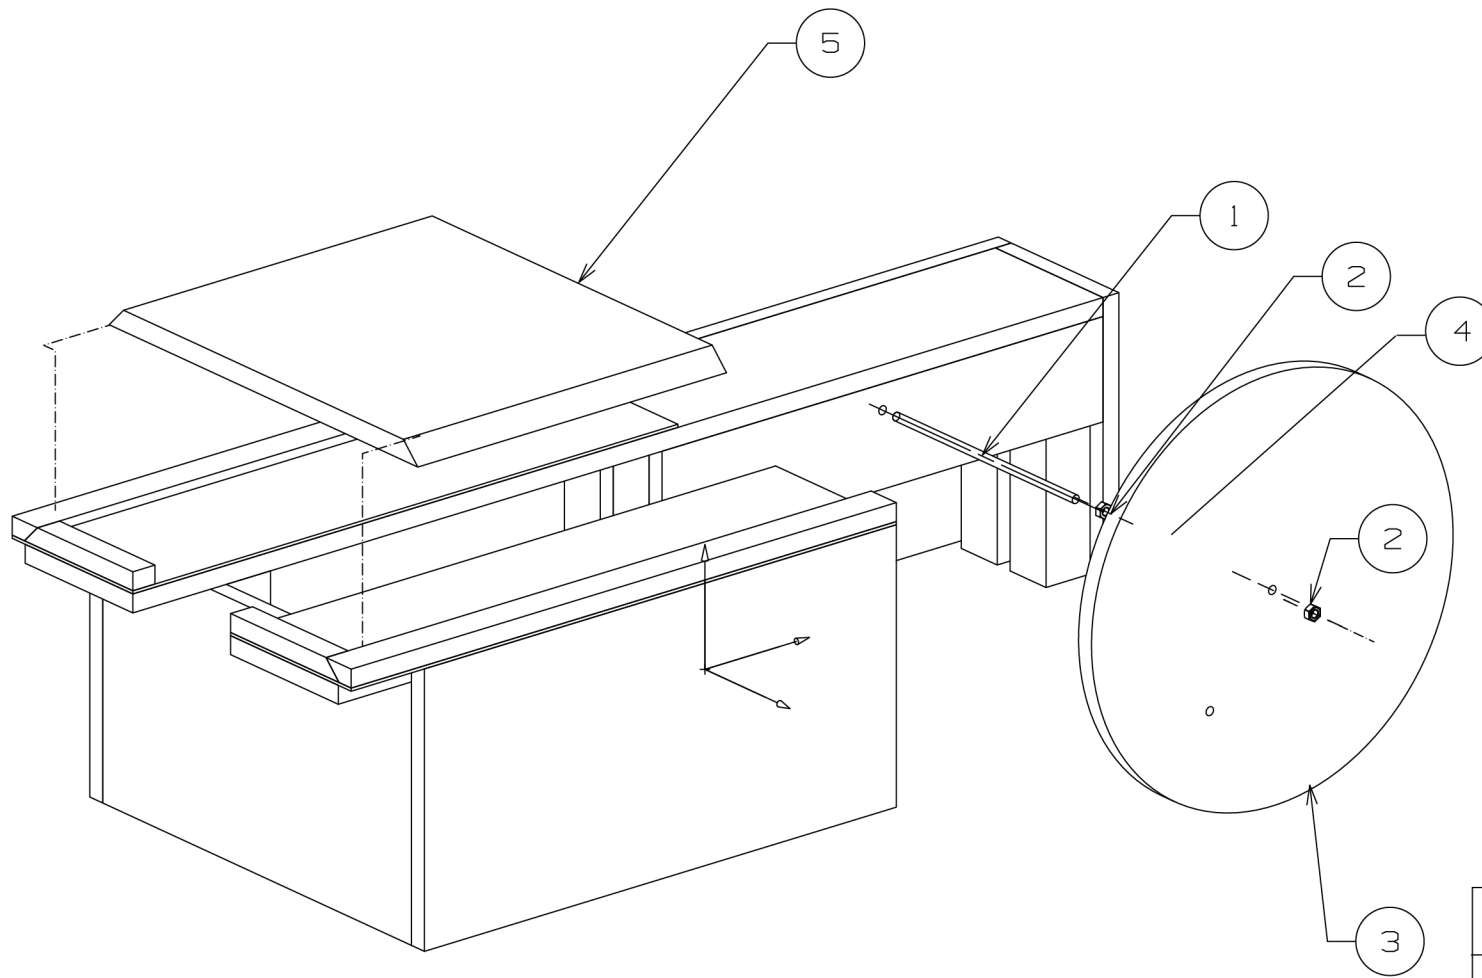

Exploded View

5	SCHUIFPLAAT SJABLOON	1
4	2299K350_MAC HINABLE - BORE FLAT SPROCKET_SLD PPT	1
3	PLAAT	1
2	HEX NUT, 1 B, FINE THD, DIN, M8X1	3
1	DRAADSTANG	1
PC NO	PART NAME	QTY

1.

3.

Thickness 18

5.

Thickness 18