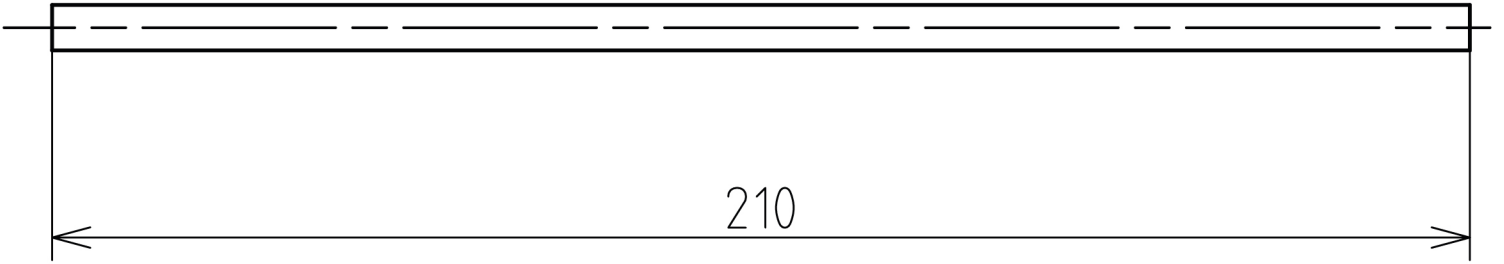

Exploded View

5	SCHUIFPLAAT SJABLOON	1
4	2299K350_MAC HINABLE - BORE FLAT SPROCKET_SLD PPT	1
3	PLAAT	1
2	HEX NUT, 1 B, FINE THD, DIN, M8X1	3
1	DRAADSTANG	1
PC NO	PART NAME	QTY

1.

3.

Thickness 18

5.

Thickness 18