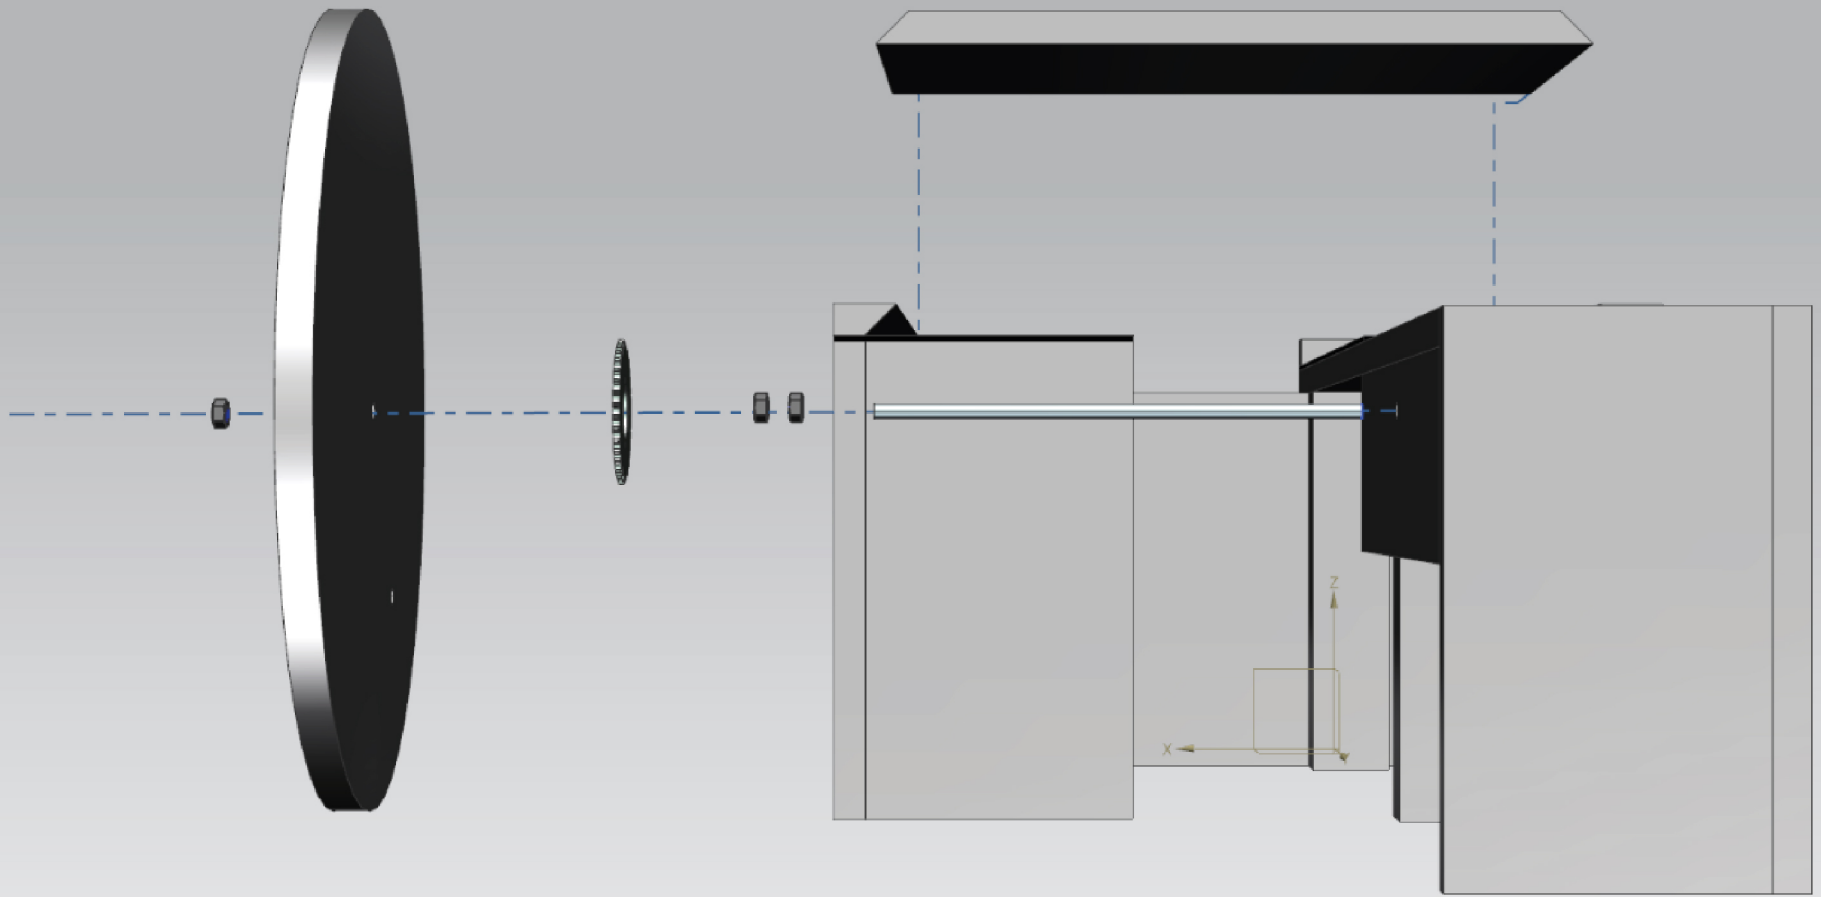

Exploded View

5	SCHUIFPLAAT SJABLOON	1
4	2299K350_MAC HINABLE - BORE FLAT SPROCKET_SLD PPT	1
3	PLAAT	1
2	HEX NUT, 1 B, FINE THD, DIN, M8X1	3
1	DRAADSTANG	1
PC NO	PART NAME	QTY

1.

3.

Thickness 18

5.

Thickness 18