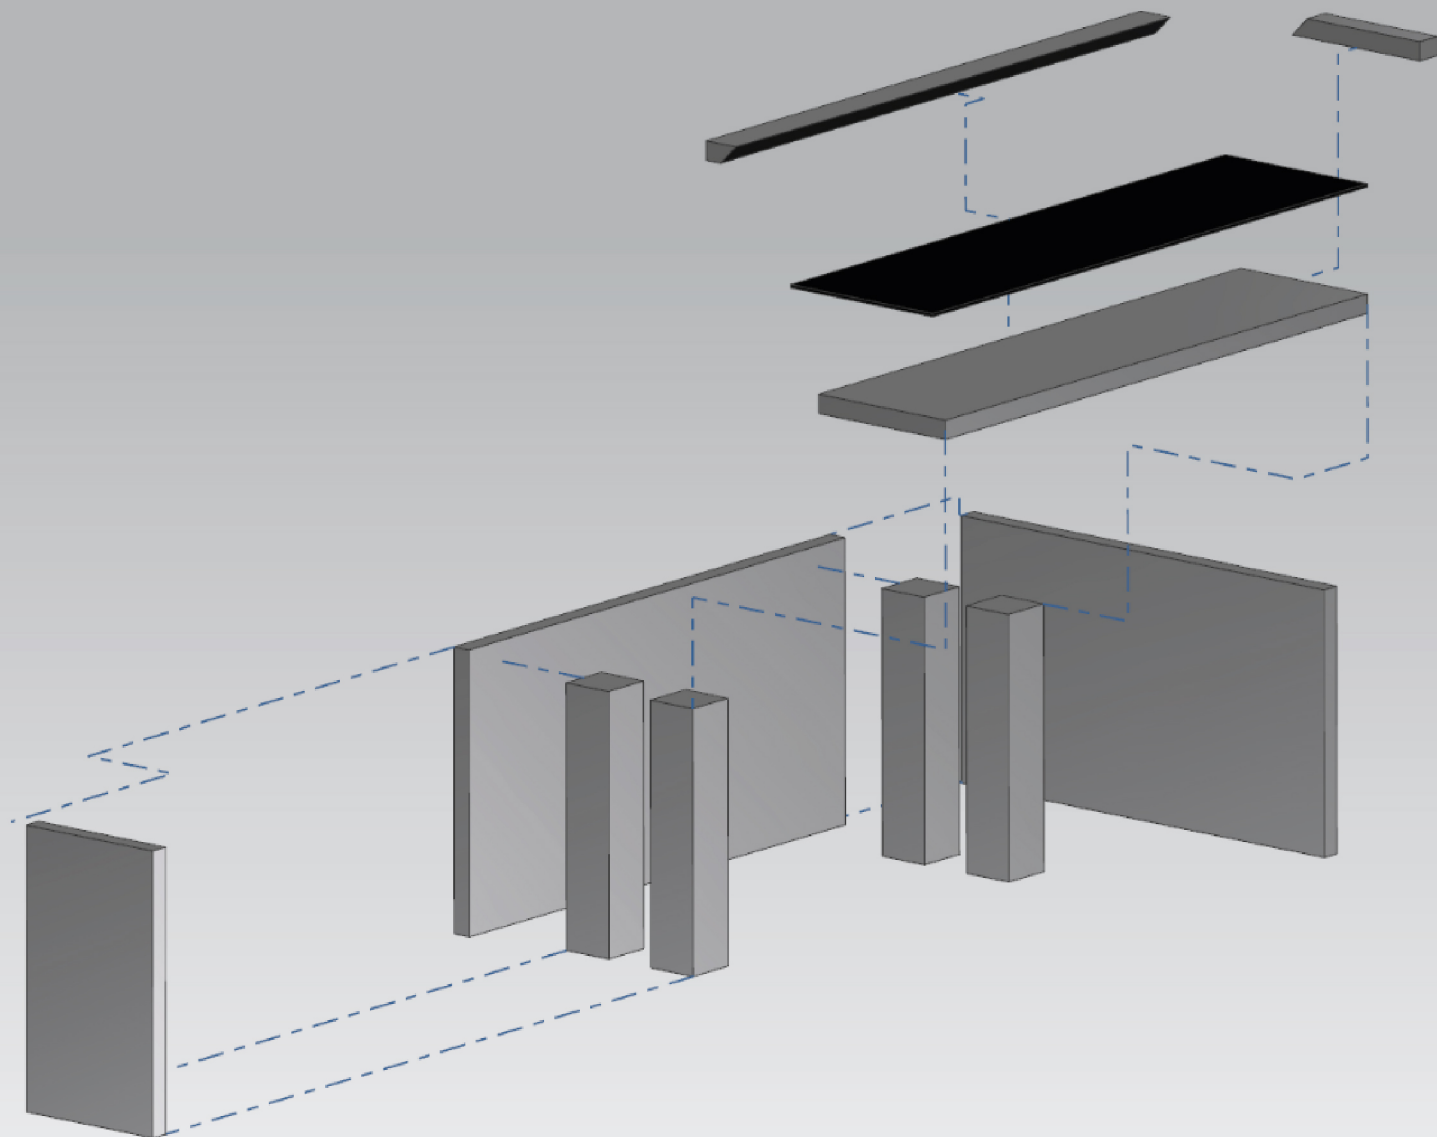

Exploded View

| | | |
|-------|----------------------------|-----|
| 8 | KORTE LATJES VERSTEK | 1 |
| 7 | LANGE_LATJES _VERSTEK | 1 |
| 6 | ABS PLAAT | 1 |
| 5 | PLAAT 600MM | 1 |
| 4 | ZIJKANTJES LINKS 2X | 1 |
| 3 | PLAAT 535 MM | 1 |
| 2 | DENNEN_BLOKK EN | 4 |
| 1 | PLAAT 430MM | 1 |
| PC NO | PART NAME | QTY |

1.

2.

Thickness 18

5.

Thickness 18

4.

Thickness 18

3.

Thickness 18

6.

Thickness 3

7.

Thickness 18

8.

Thickness 18