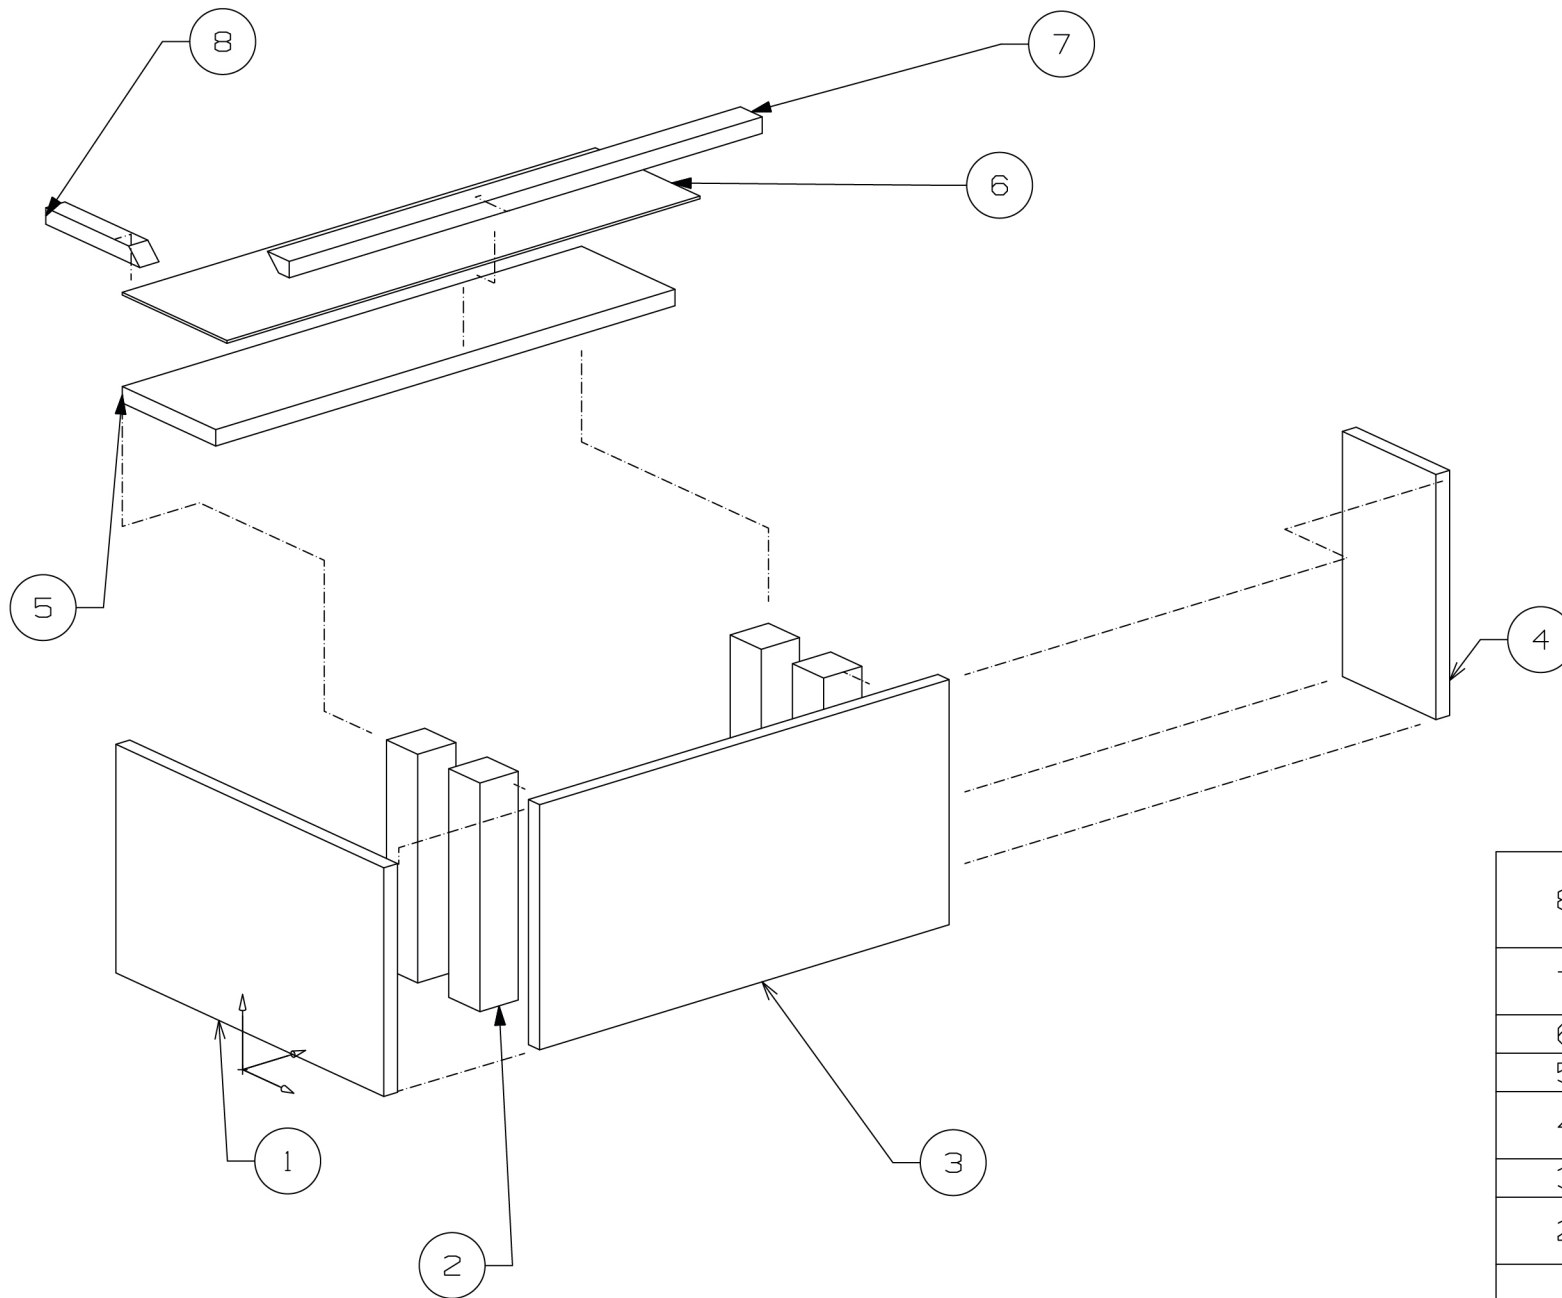

Exploded View

| | | |
|-------|----------------------------|-----|
| 8 | KORTE LATJES VERSTEK | 1 |
| 7 | LANGE_LATJES _VERSTEK | 1 |
| 6 | ABS PLAAT | 1 |
| 5 | PLAAT 600MM | 1 |
| 4 | ZIJKANTJES LINKS 2X | 1 |
| 3 | PLAAT 535 MM | 1 |
| 2 | DENNEN_BLOKK EN | 4 |
| 1 | PLAAT 430MM | 1 |
| PC NO | PART NAME | QTY |

1.

2.

Thickness 18

5.

Thickness 18

4.

Thickness 18

3.

Thickness 18

6.

Thickness 3

7.

Thickness 18

8.

Thickness 18