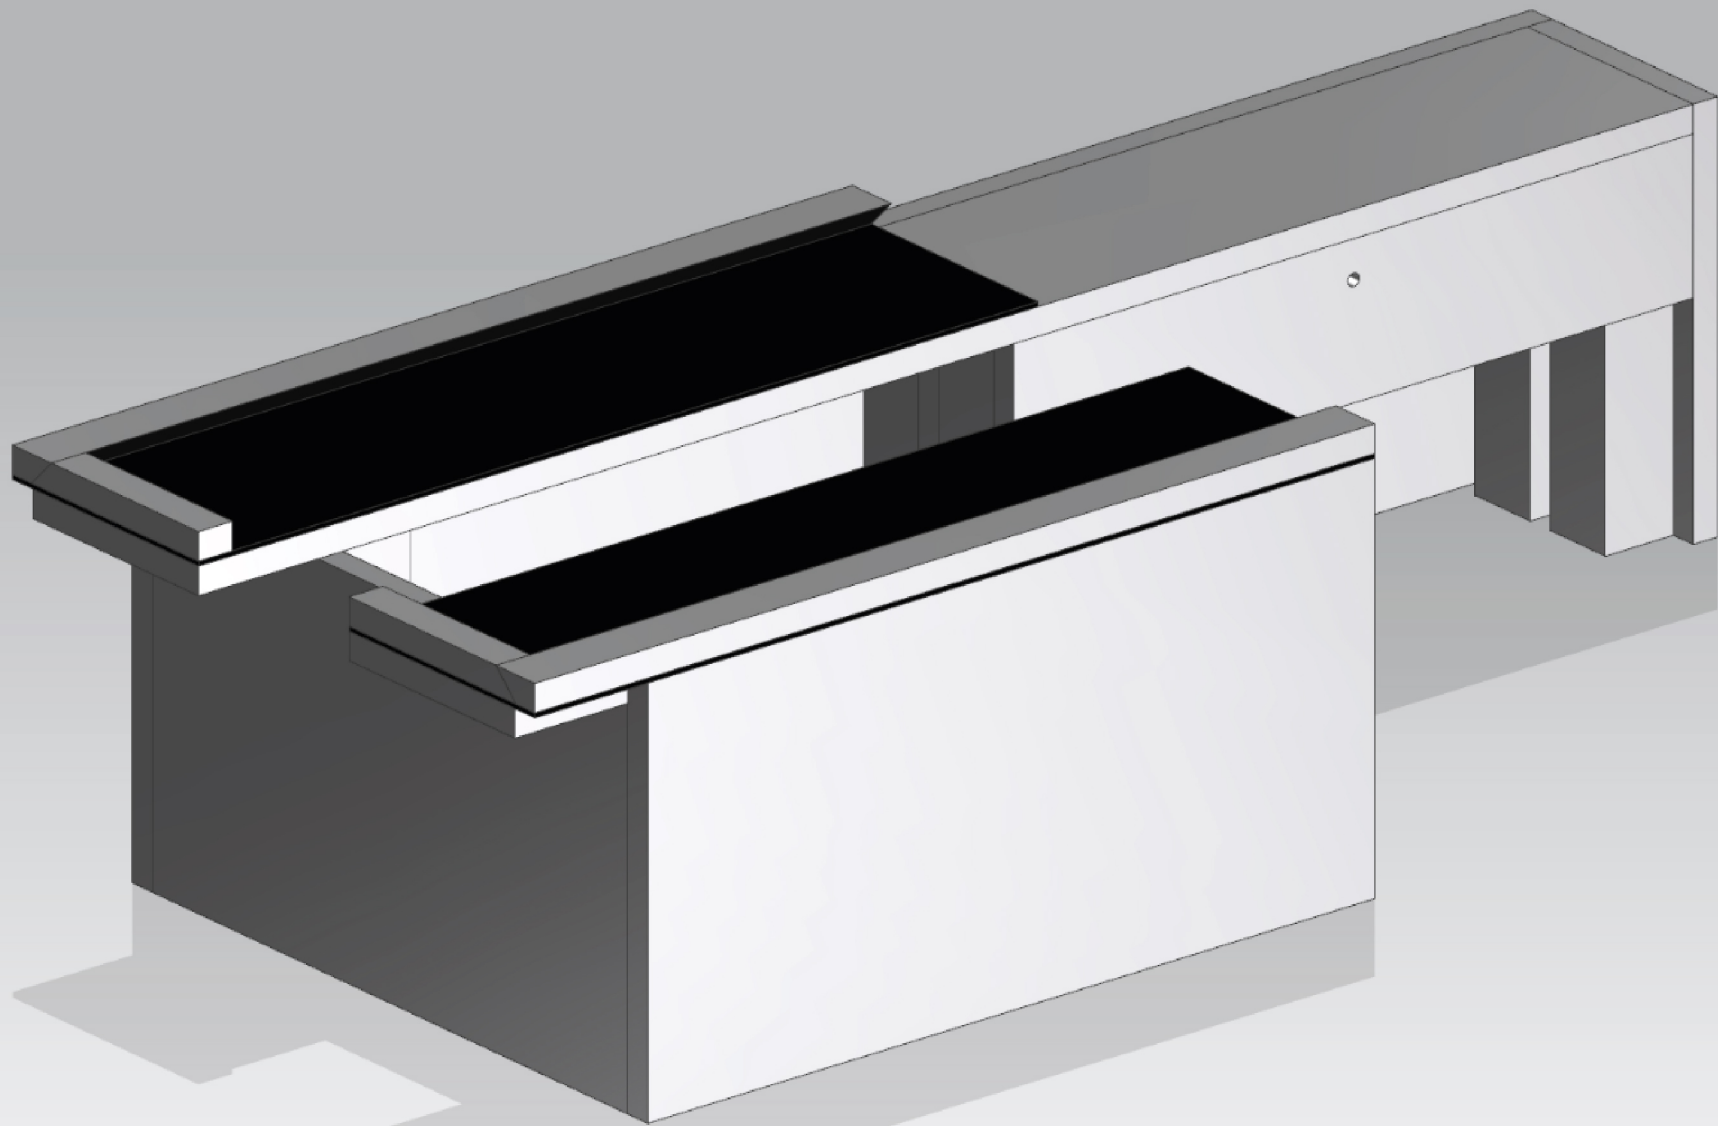

Exploded View

| | | |
|-------|----------------------------|-----|
| 8 | KORTE LATJES VERSTEK | 1 |
| 7 | LANGE_LATJES _VERSTEK | 1 |
| 6 | ABS PLAAT | 1 |
| 5 | PLAAT 600MM | 1 |
| 4 | ZIJKANTJES LINKS 2X | 1 |
| 3 | PLAAT 535 MM | 1 |
| 2 | DENNEN_BLOKK EN | 4 |
| 1 | PLAAT 430MM | 1 |
| PC NO | PART NAME | QTY |

1.

2.

Thickness 18

5.

Thickness 18

4.

Thickness 18

3.