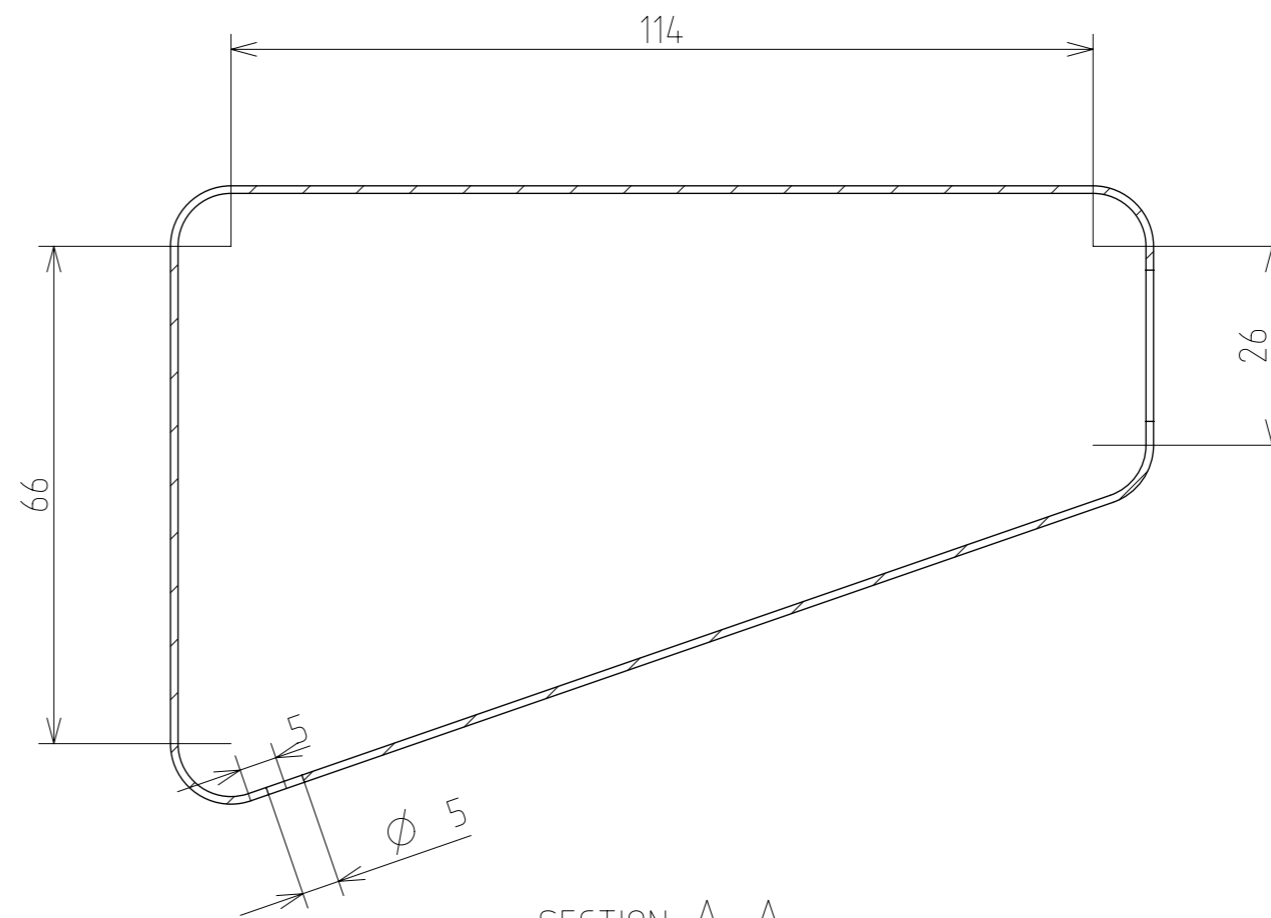

roundings 8mm

SCHAAL 1:1	MATERIAAL: pp	NORM: ISO2768mK	GROEP: 21POE	DATUM: 22/01/2015
Chocoladereservoir			NAAM: Rainer Daeninck	
		Hogeschool West-Vlaanderen Campus GKG Kortrijk	ID PART: chocoladedoos ID DWG: chocoladedoos.dwg1	A3