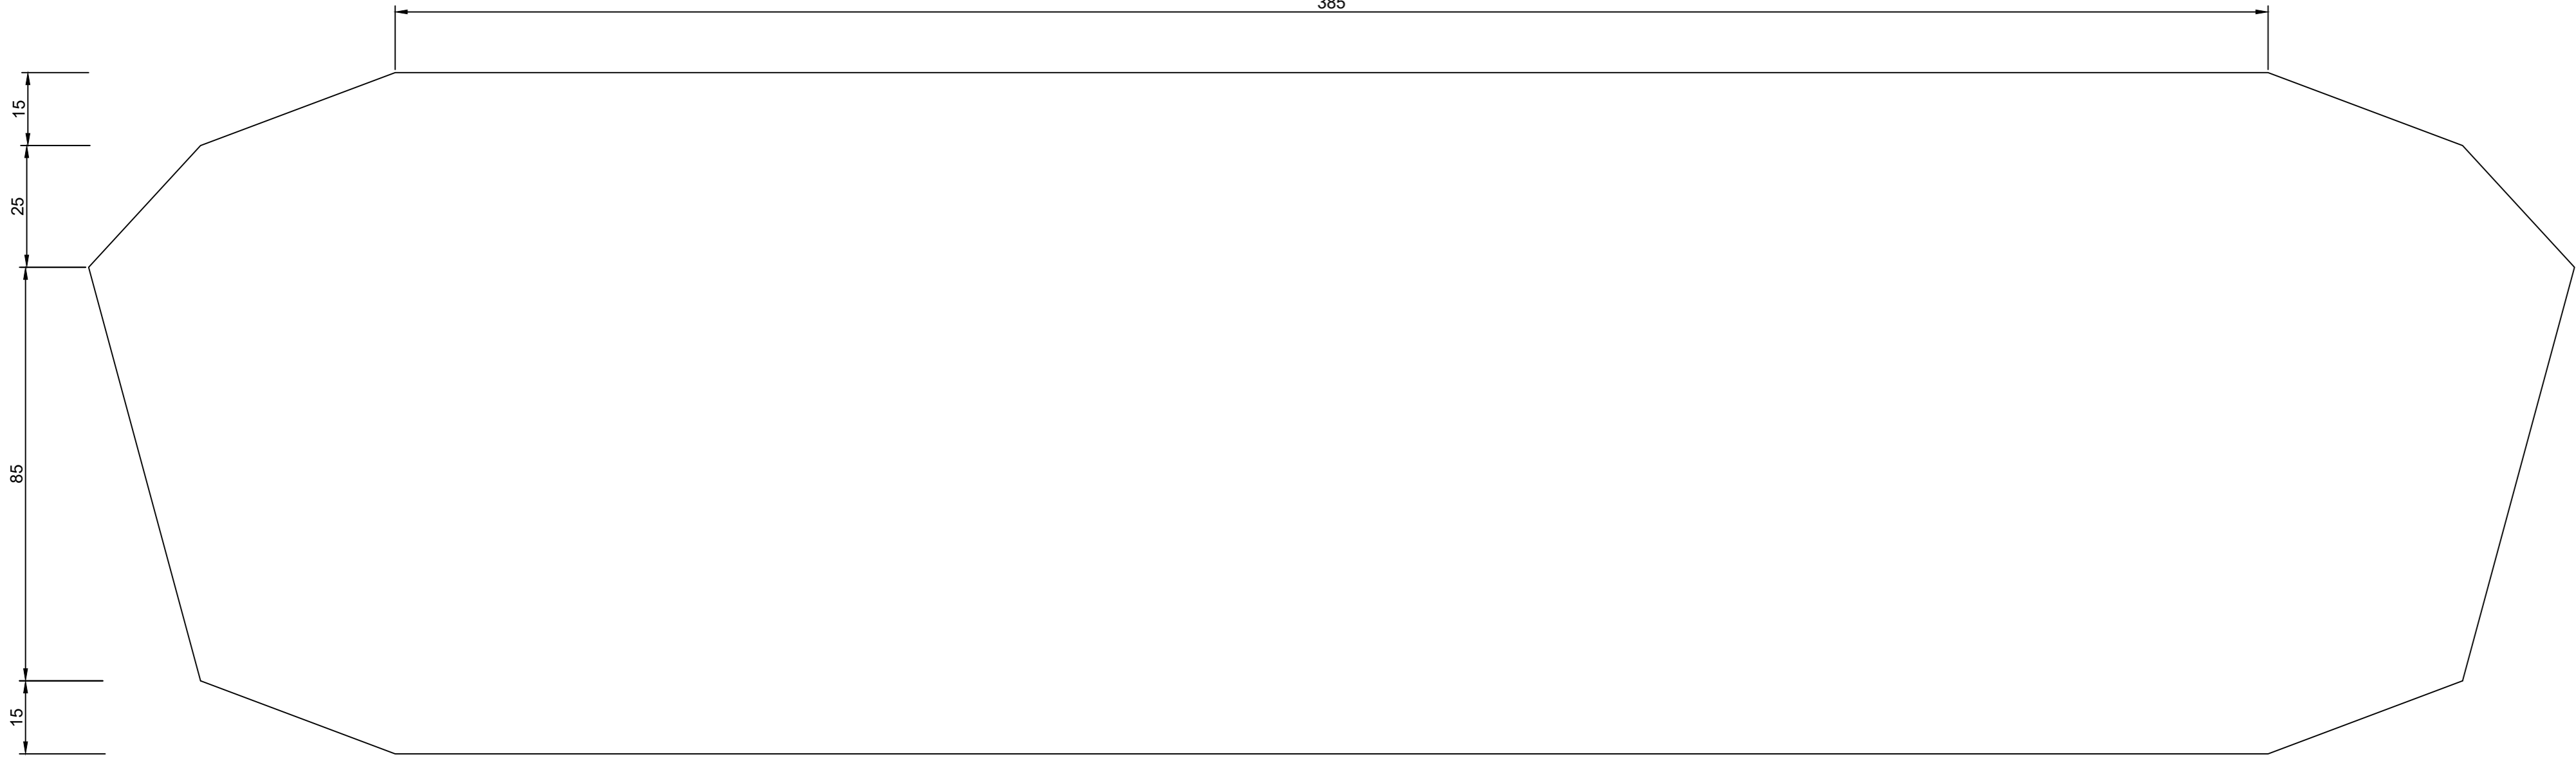

POUCH LEFT SIDE MOLLE SYSTEM TEMPLATE

POUCH RIGHT SIDE MOLLE SYSTEM TEMPLATE

RIGHT SIDE WEBBING TEMPLATE

TOP RIGHT SIDE

LEFT SIDE POCKET

RIGHT SIDE POCKET

POUCH SHOPPING BAG

550

30

30

337.32

15