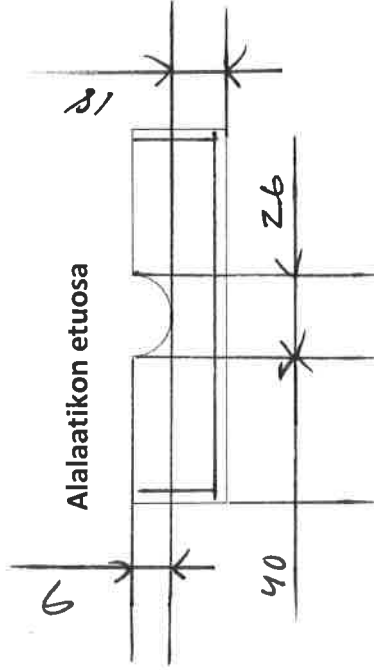

Yölämpun tekniset piirustukset

Sivuprojektio

Sivuprojektio - runko

Rungon sivupala

Rungon etupala

Rungon takapala

Ala-, ylä- ja sisälaatikko ylä-, ala- ja sivuprojektio

Sisälaatikon pohja

Sisälaatikon sivuosa

Ylä- ja alalaatikon pohja

Ylä- alalaatikon sivuosa

Sisälaatikon etuosa

Alalaatikon etuosa

Sisälaatikon takaosa

Yövalo

3011.2022