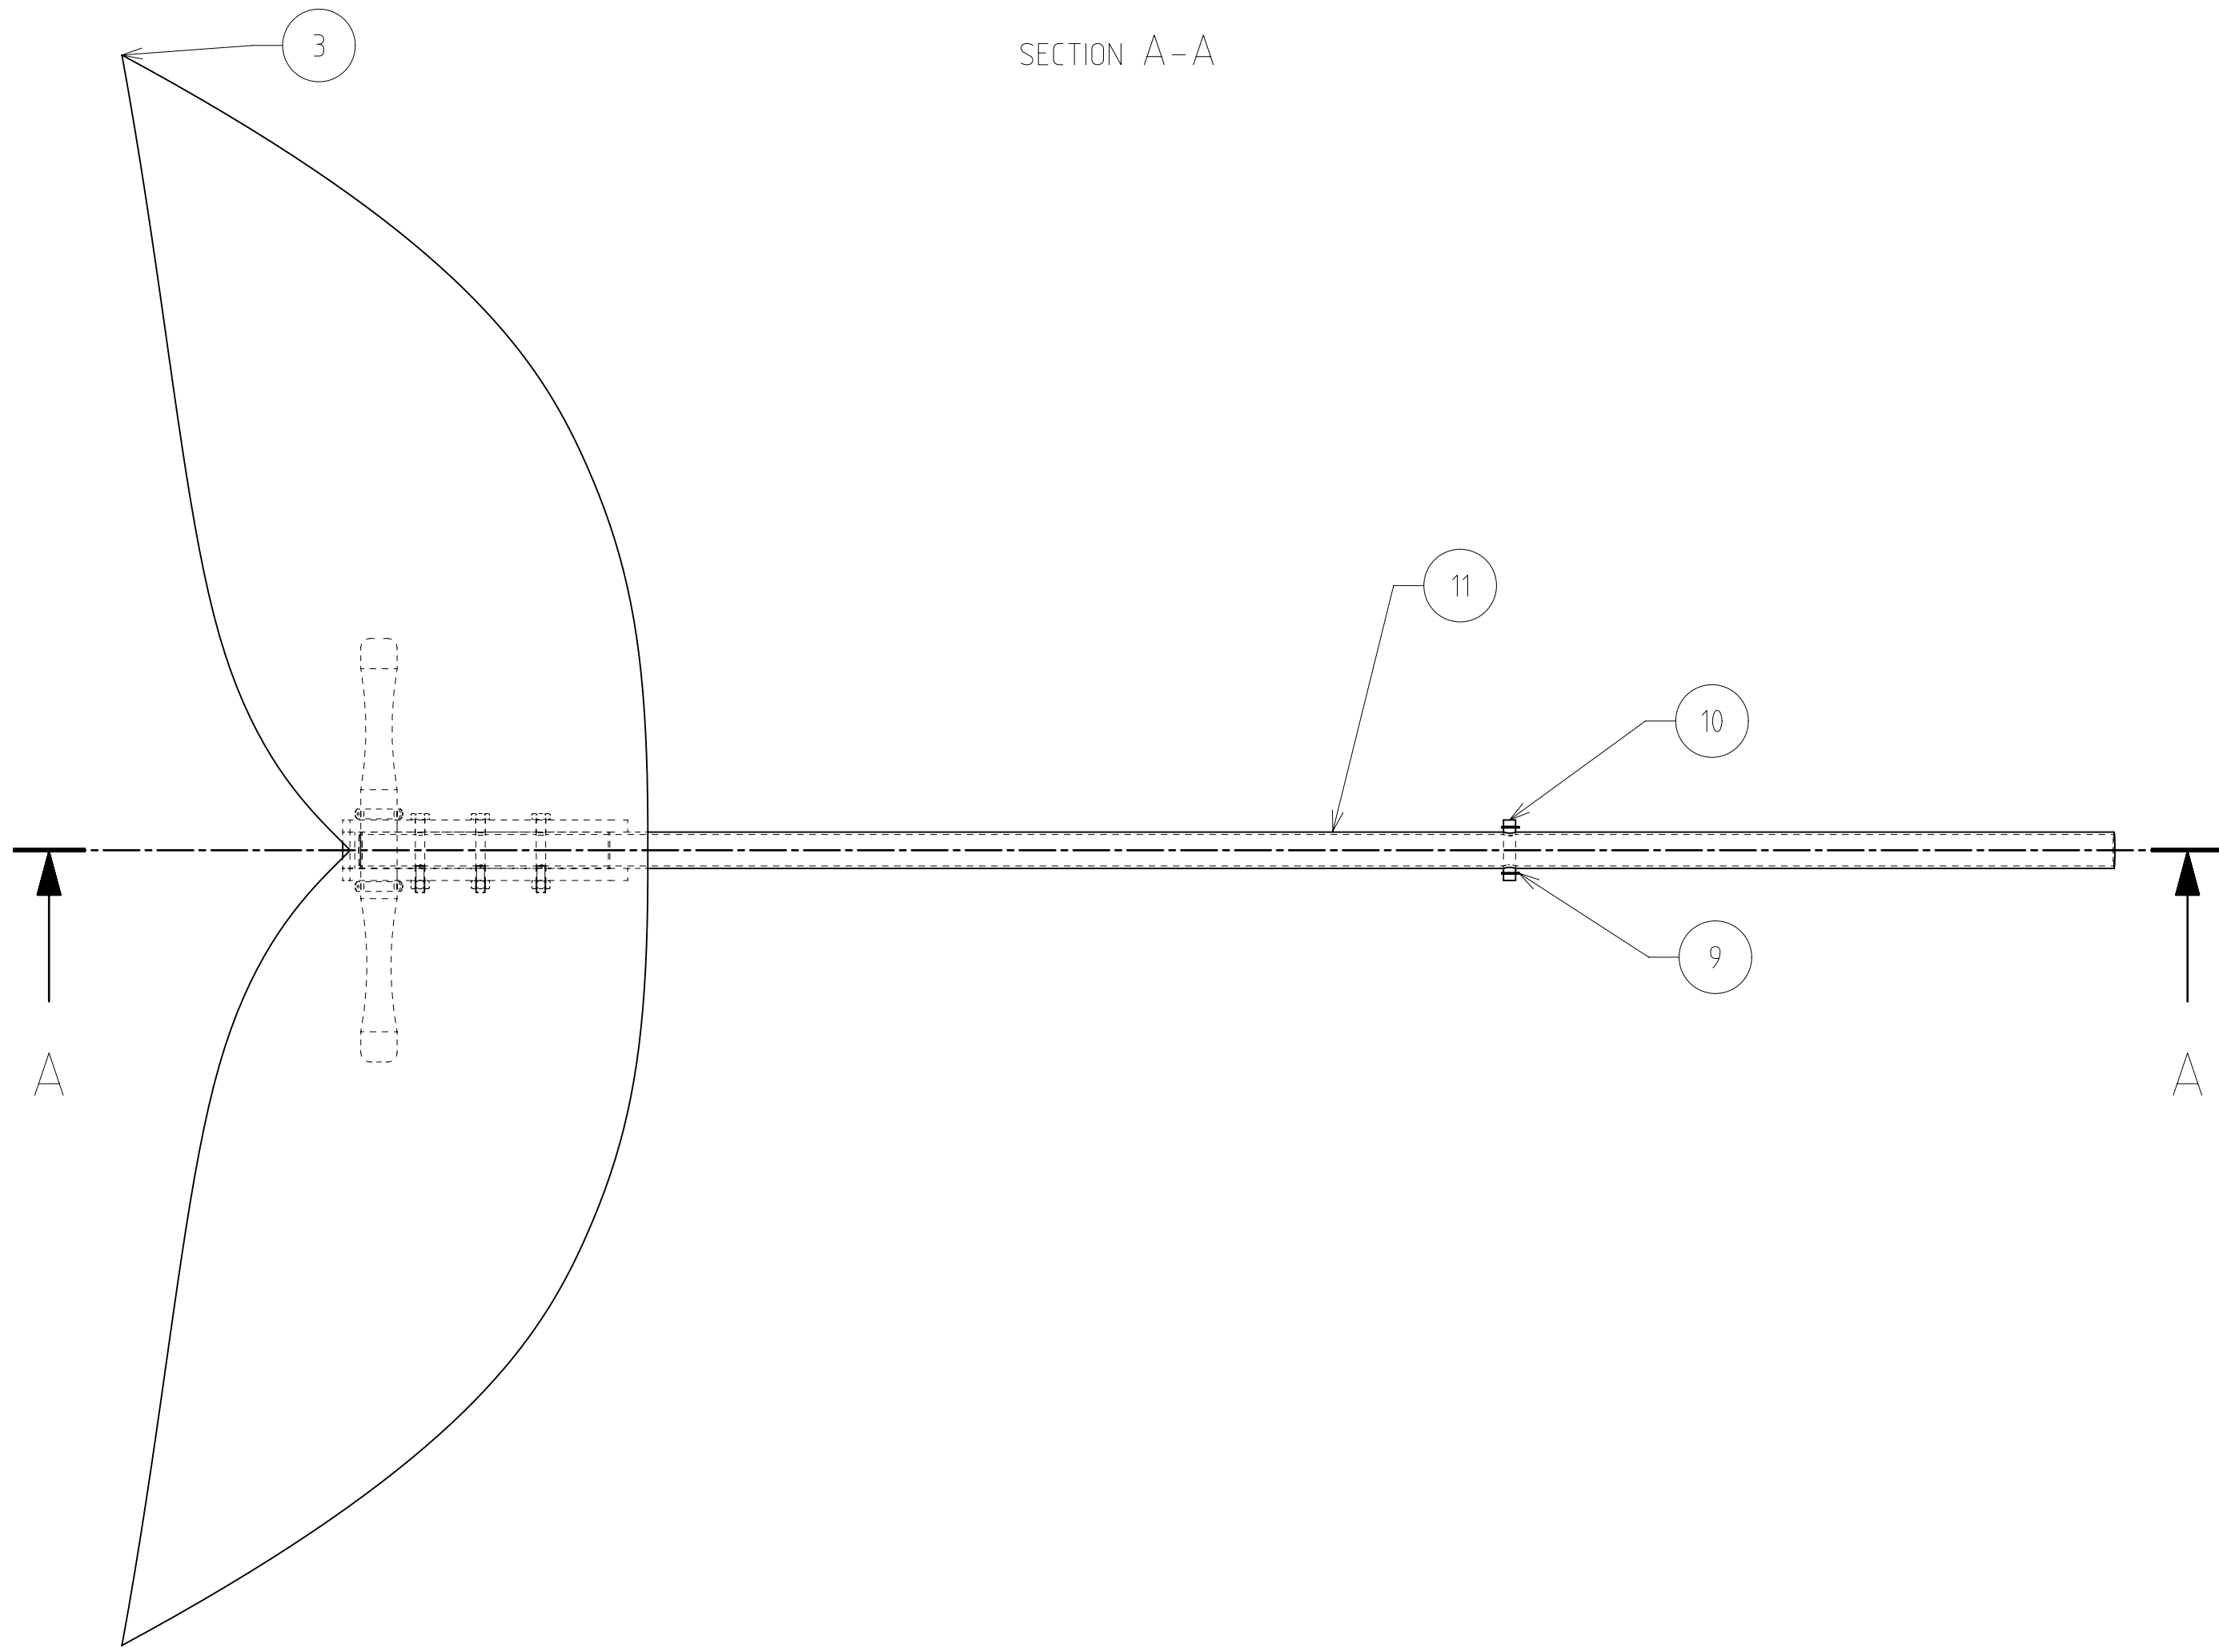

SECTION A-A

11	1	[Staat_Staaf_01]		STAART_STAAF_01
10	1	[Pin_Staat_01]		PIN_STAART_01
9	2			RETAINING RING 10 TO 300, DIN, 10X1
8	2	[Handvat_Zij_01]		HANDVAT_ZIJ_01
7	3			HEX HEAD BOLT, DIN, M8X60
6	3			HEX NUT, 1A, DIN, M8X1_25
5	1	[Handvat_Steun_01]		HANDVAT_STEUN_01
4	1	[Handvat_Afdek_01]		HANDVAT_AFD EK_01
3	1	[Vin_01]		VIN_01
2	1	[Handvat_01]		HANDVAT_01
1	2			DEUVEL_8_01
NR	AANTAL	TITEL	MATERIAAL	ID PART
SCHAAL	MATERIAAL: #	NORM: 1502768mk	GROEP:	DATUM:
1:5	Staat		NAAM:	
	howest	Hogeschool West-Vlaanderen Campus GKG Kortrijk	ID PART: Staat ID DWG: Staat_dwg1	A2