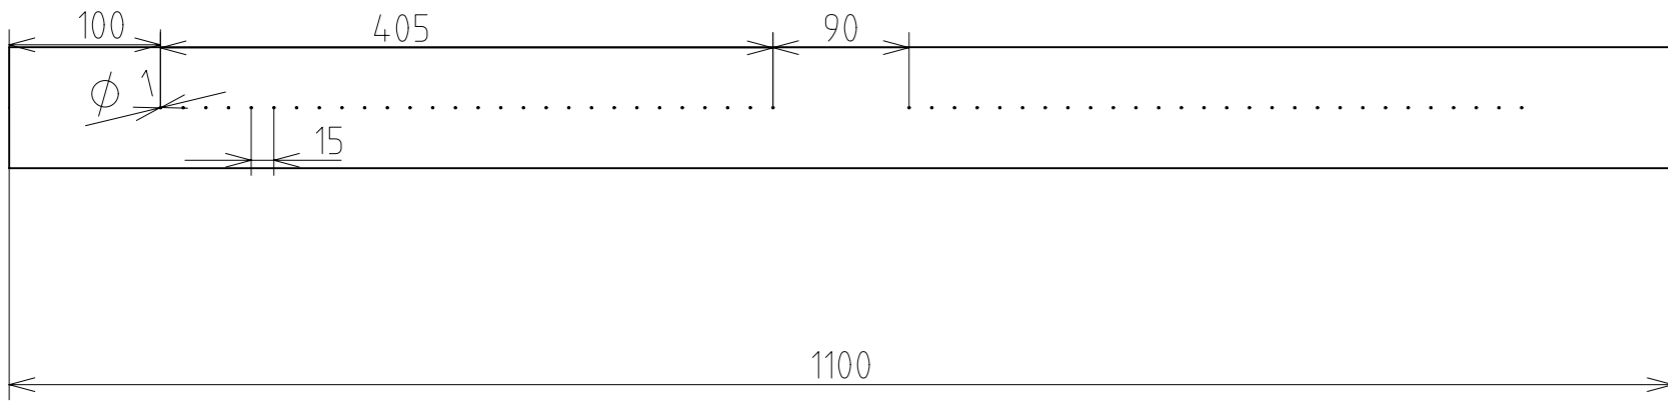

C

B

B

A

A

SCHAAL 1:1	MATERIAAL:koper	NORM:ISO2768mK	GROEP:	DATUM:
	gasbuis		NAAM:	
		ID PART: buis ID DWG: buis_dwg1		A3

1 2 3 4 5 6 7 8