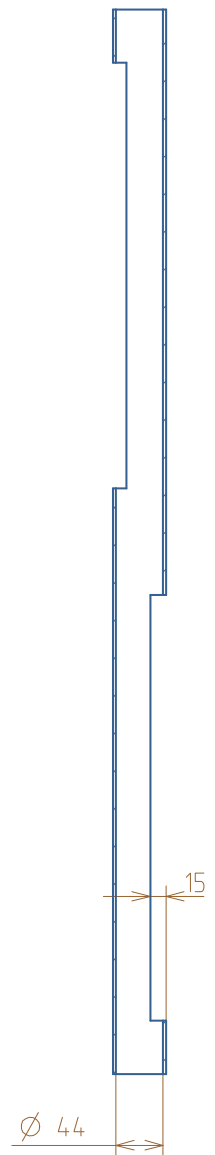

SECTION A-A

SCHAAL	MATERIAAL:	NORM: ISO2768mK	GROEP:	DATUM:
1 : 1			NAAM:	
		Hogeschool West-Vlaanderen Campus GKG Kortrijk	ID PART: buis ID DWG: buis_dwg	A3