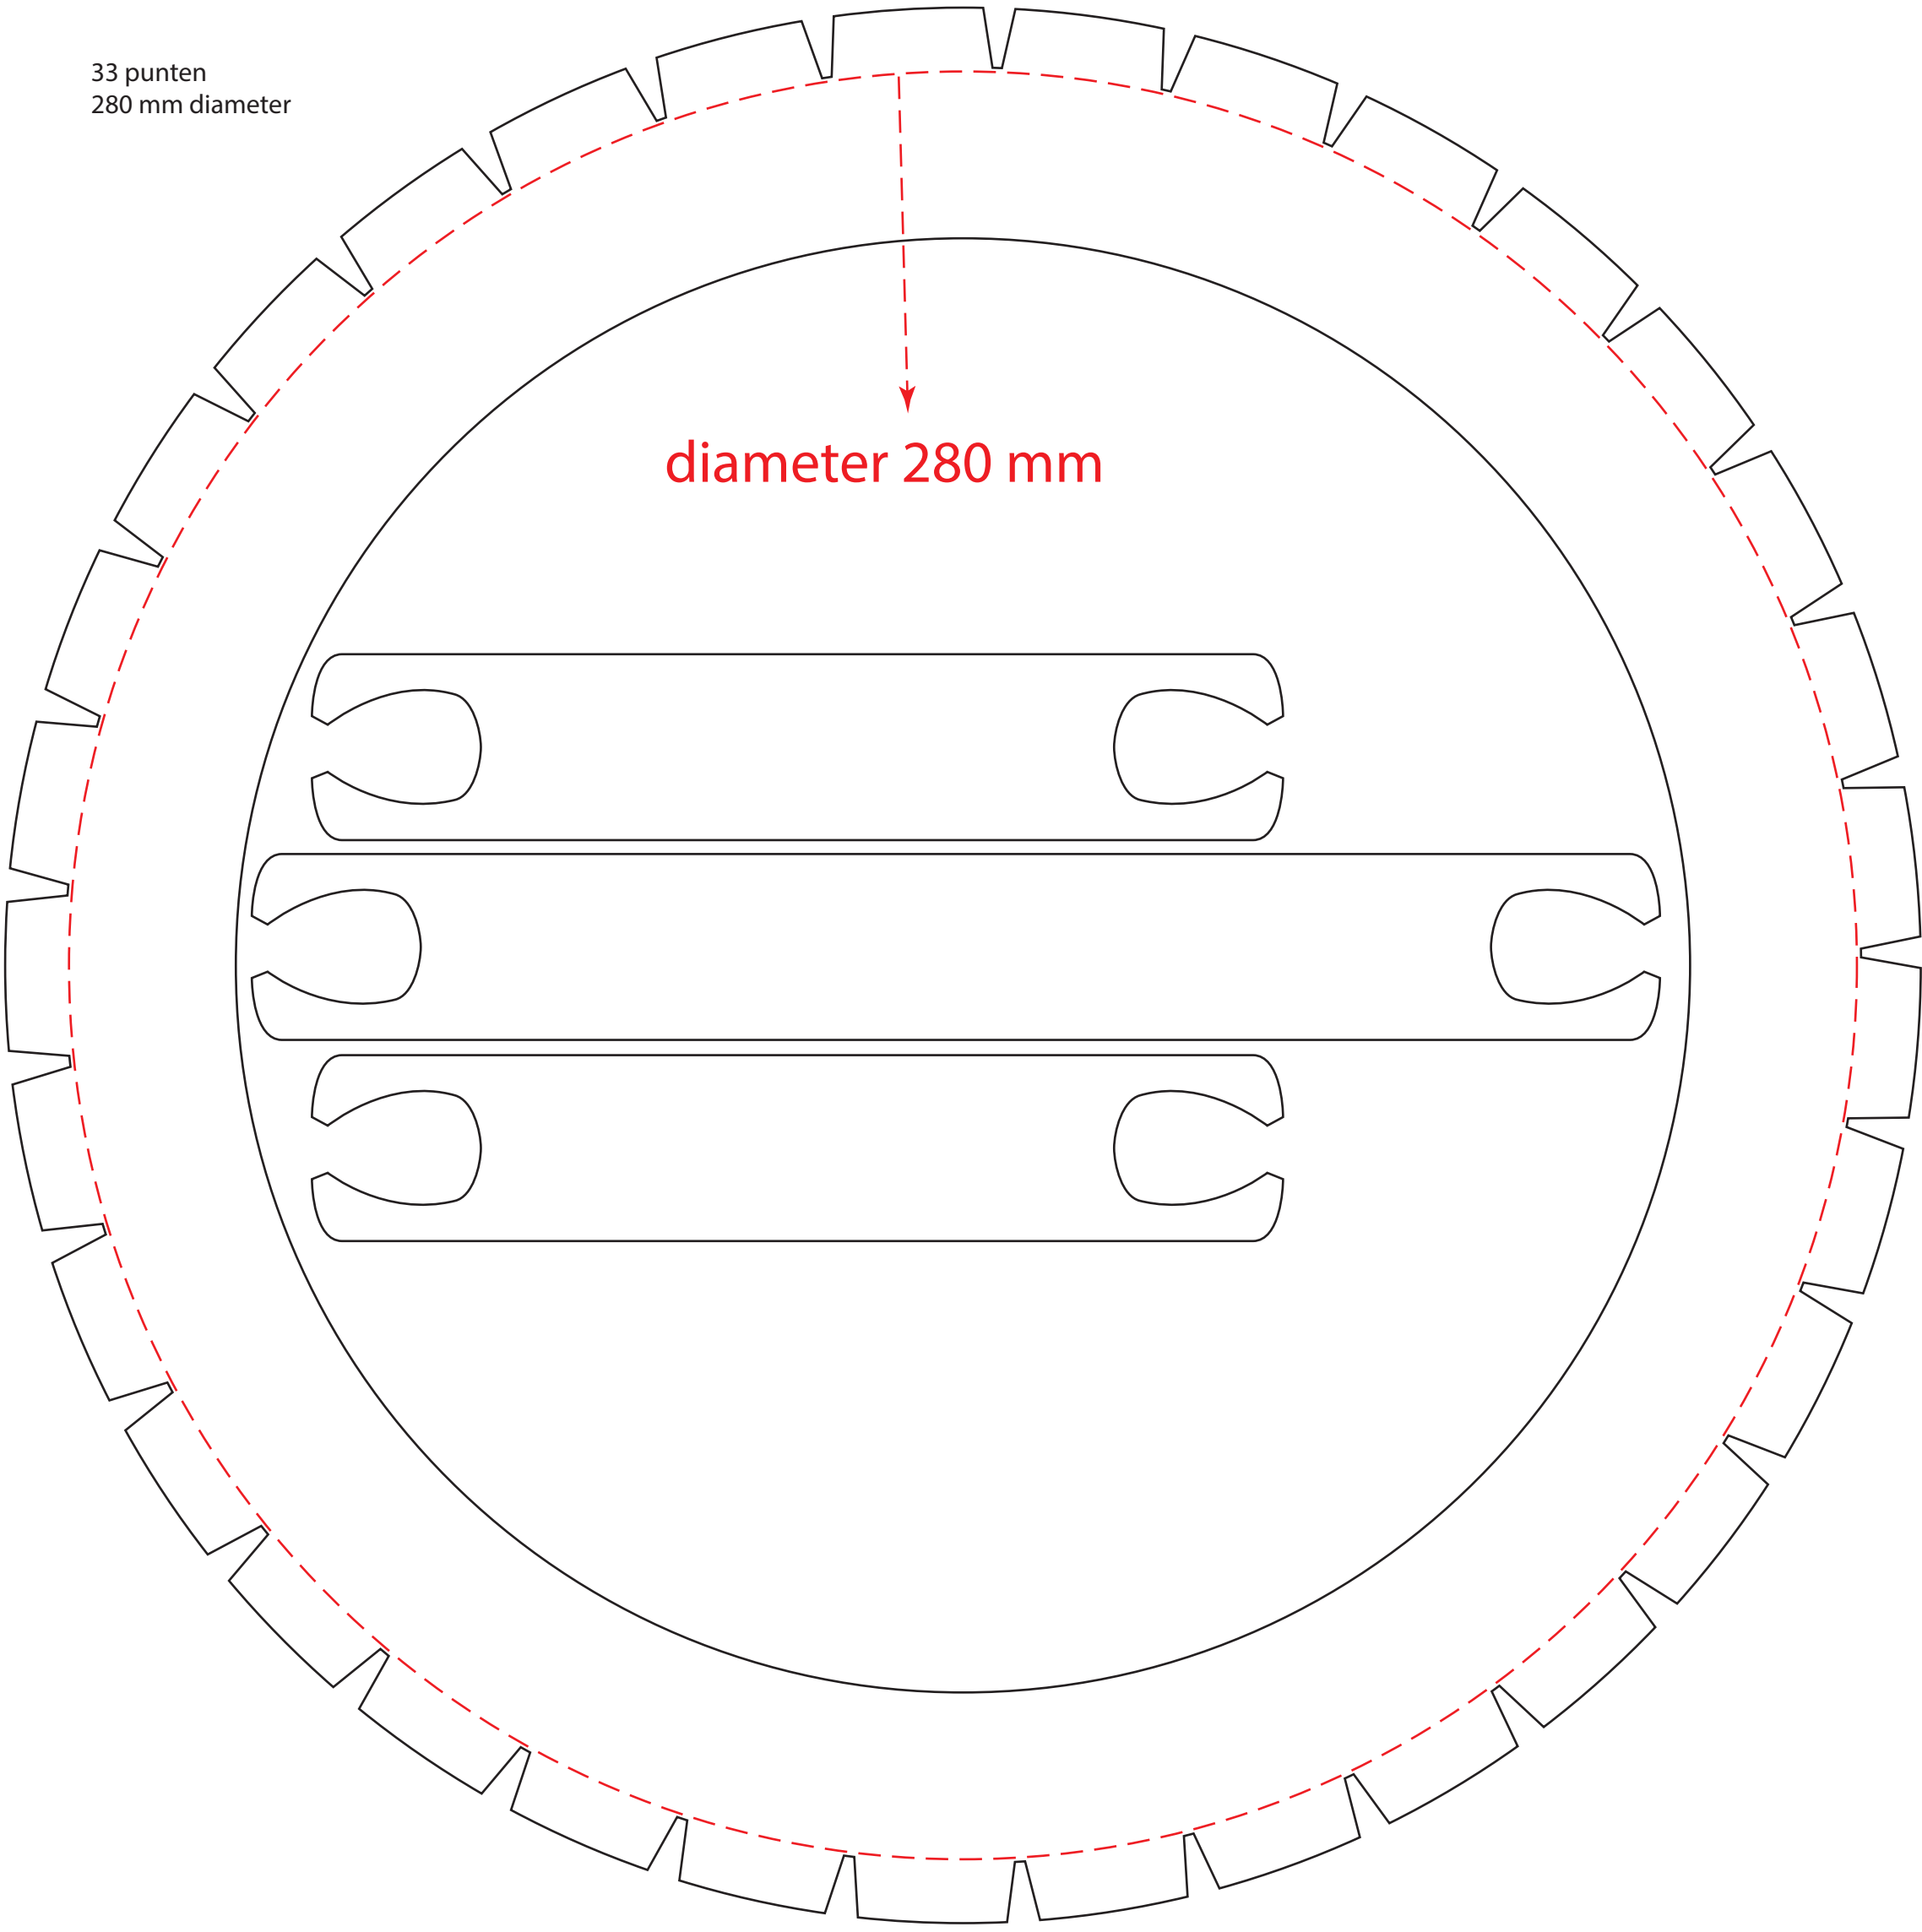

33 punten
280 mm diameter

diameter 280 mm