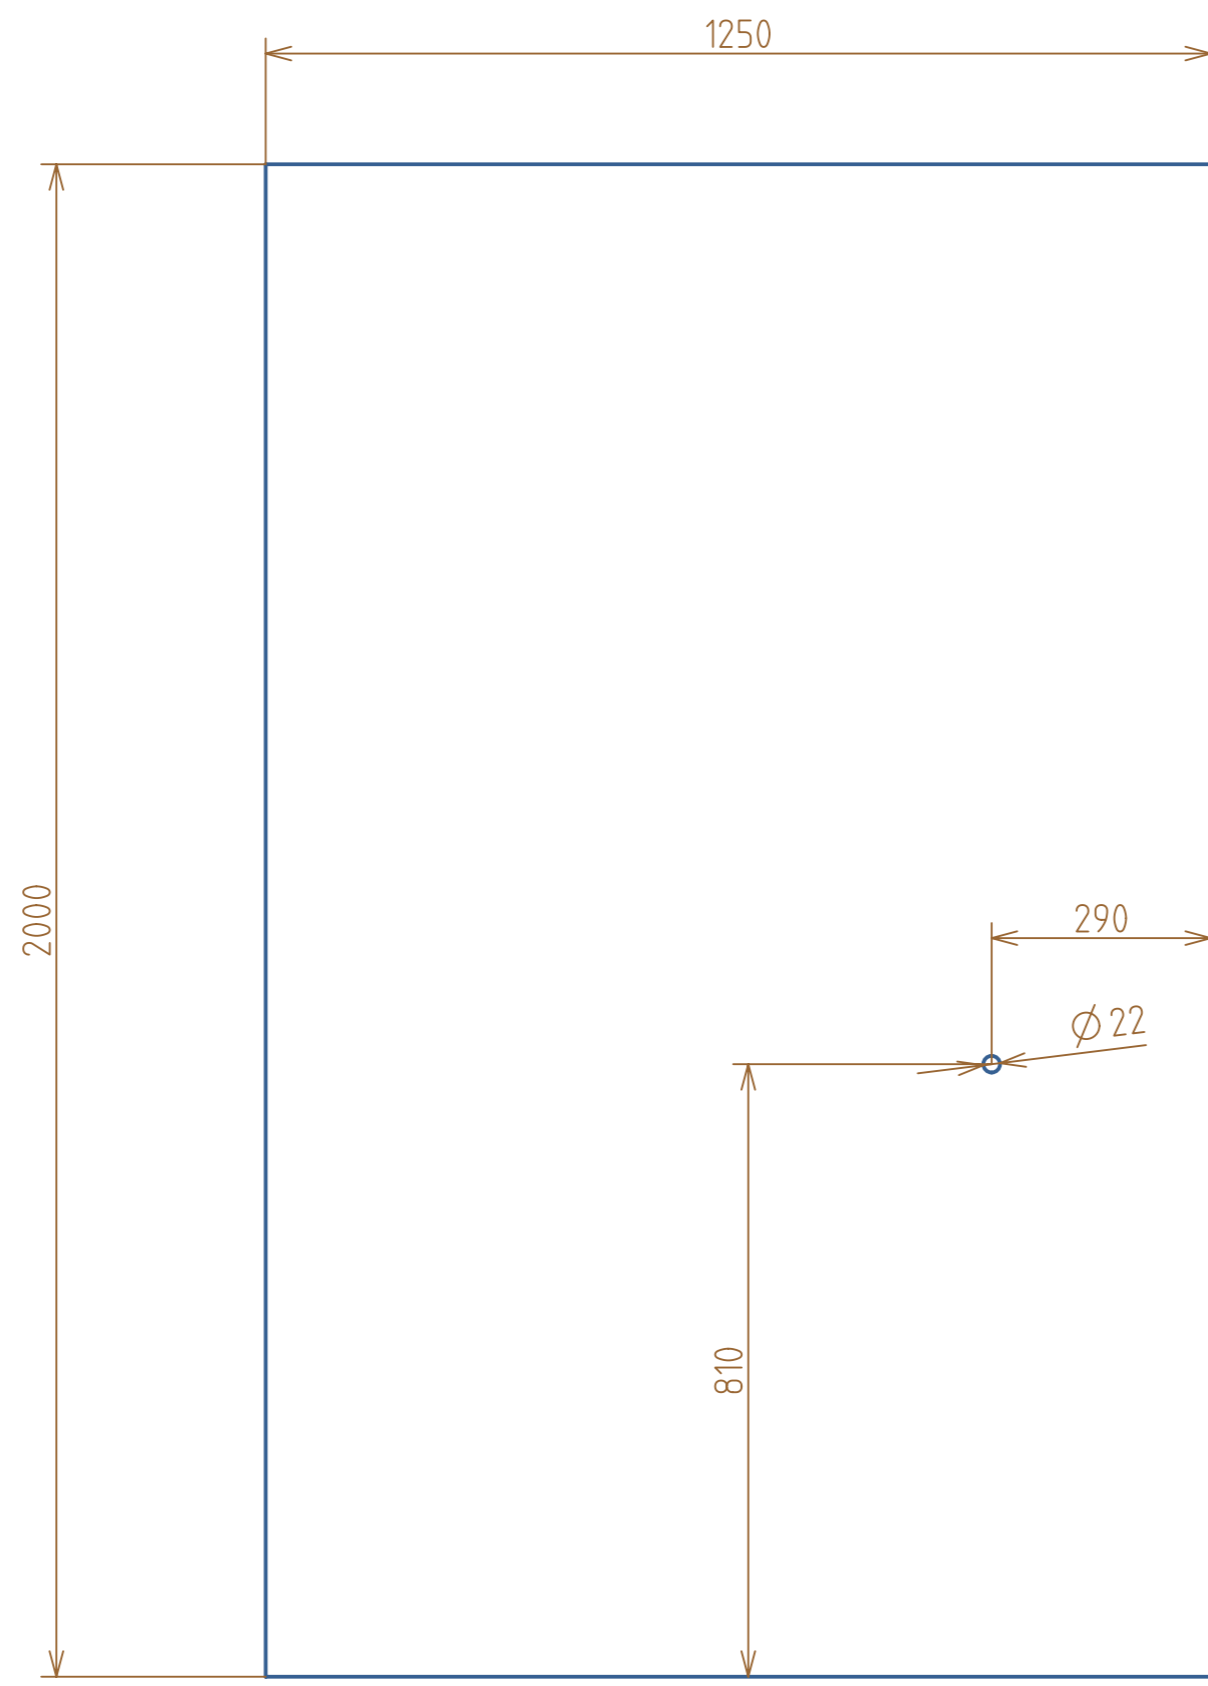

Dikte 3

SCHAAL 1:1	MATERIAAL:	NORM: ISO2768mK	GROEP:	DATUM:
			NAAM:	
	 Hogeschool West-Vlaanderen Campus PIH Kortrijk		ID PART: dibond_machine_hende/apotheek	A3
			ID DWG: dibond_machine_hende/apotheek.dwg	