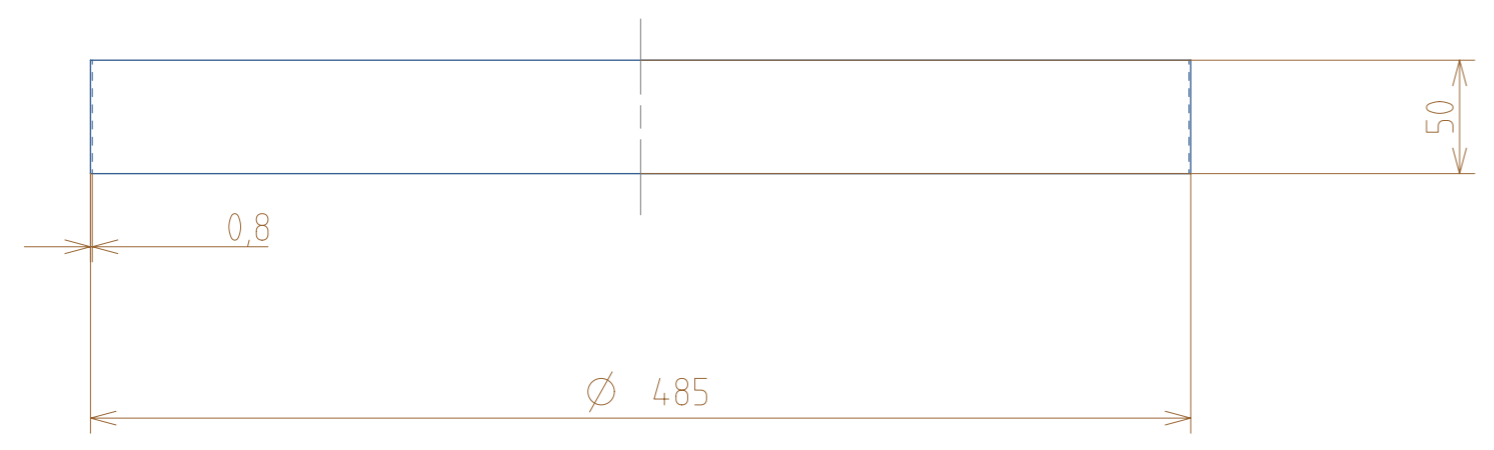

1 2 3 4 5 6 7 8

F
E
D
C
B
A

F
E
D
C
B
A

SCHAAL	MATERIAAL: #	NORM: ISO2768mK	GROEP:	DATUM:
1:1			NAAM:	
	Hogeschool West-Vlaanderen Campus PIH Kortrijk		ID PART: draaikast ID DWG: draaikast stuk 4 omranding	A3