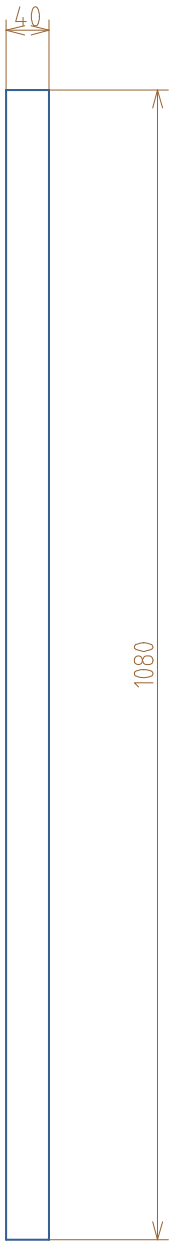

1 2 3 4 5 6 7 8

F
E
D
C
B
A

WANDDIKTE 2MM

SCHAAL	MATERIAAL:	NORM: ISO2768mK	GROEP:	DATUM:
1 : 1			NAAM:	
		Hogeschool West-Vlaanderen Campus GKG Kortrijk	ID PART: dwarsbalk ID DWG: dwarsbalk.dwg	A3

1 2 3 4 5 6 7 8

F
E
D
C
B
A