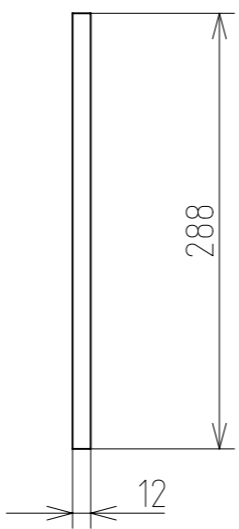

1 2 3 4 5 6 7 8

F
E
D
C
B
A

F
E
D
C
B
A

SCHAAL 1:1	MATERIAAL: multiplex 12mm	NORM: ISO2768mK	GROEP:	DATUM:
	middenstuk		NAAM:	
			Hogeschool West-Vlaanderen Campus GKG Kortrijk	ID PART: midden ID DWG: midden_dwg1
				A3

1 2 3 4 5 6 7 8