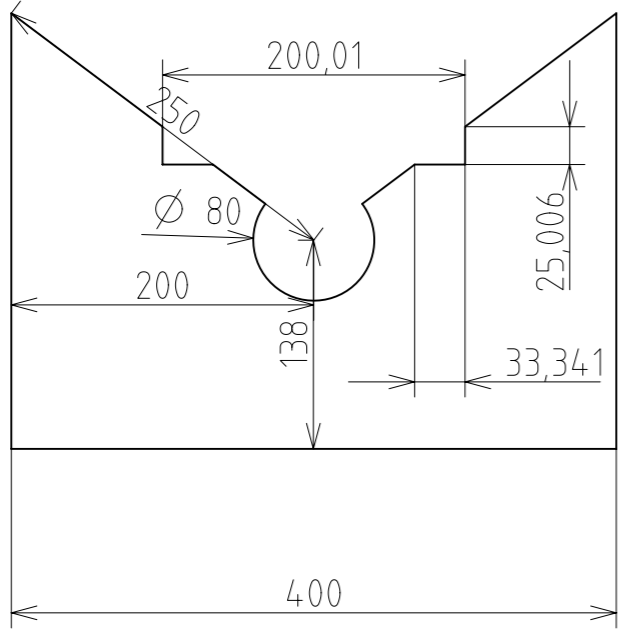

1 2 3 4 5 6 7 8

F
E
D
C
B
A

F
E
D
C
B
A

SCHAAL 1:1	MATERIAAL: multiplex 12mm	NORM: ISO2768mK	GROEP:	DATUM:
	middenstuk		NAAM:	
			Hogeschool West-Vlaanderen Campus GKG Kortrijk	ID PART: midden ID DWG: midden_dwg1
				A3