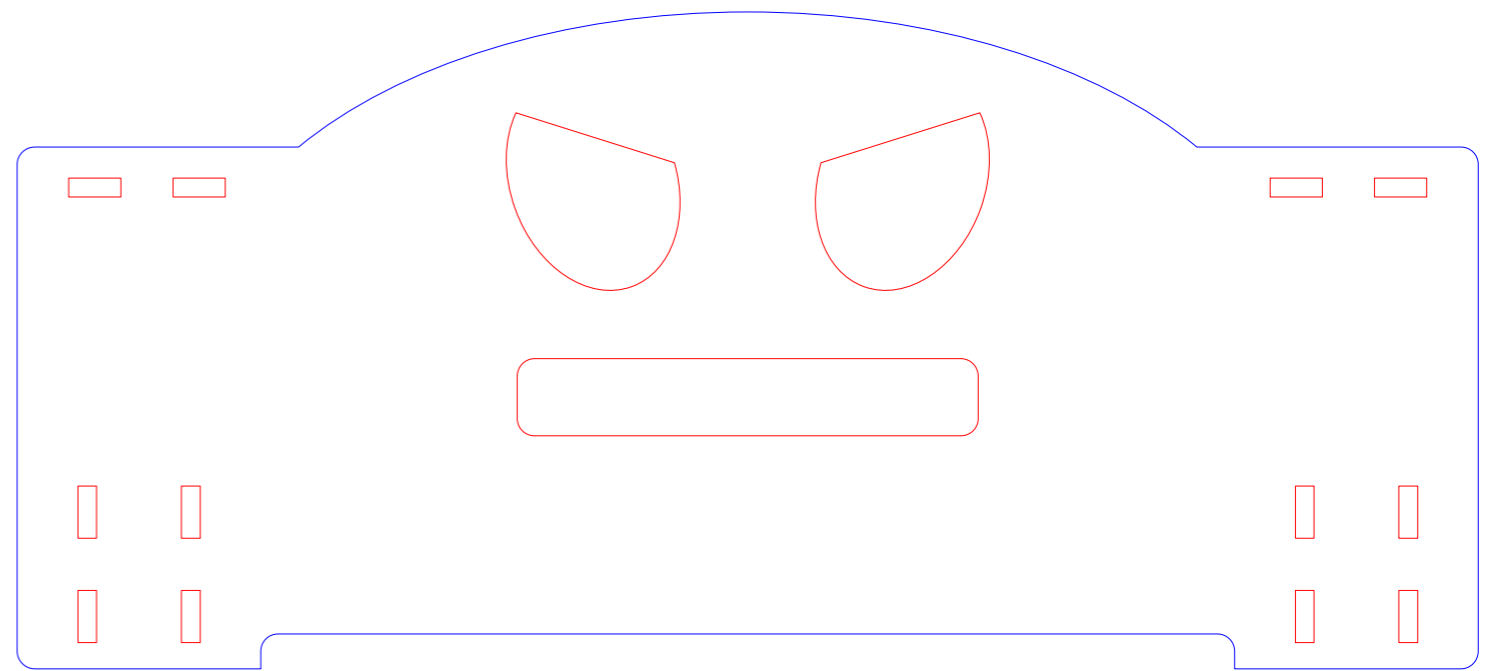

心やさしいモンスター (創造系科学教室じゅくFORZA: 岡田晃次)

450mm × 300mm MDF2.5mm

450mm × 300mm MDF2.5mm